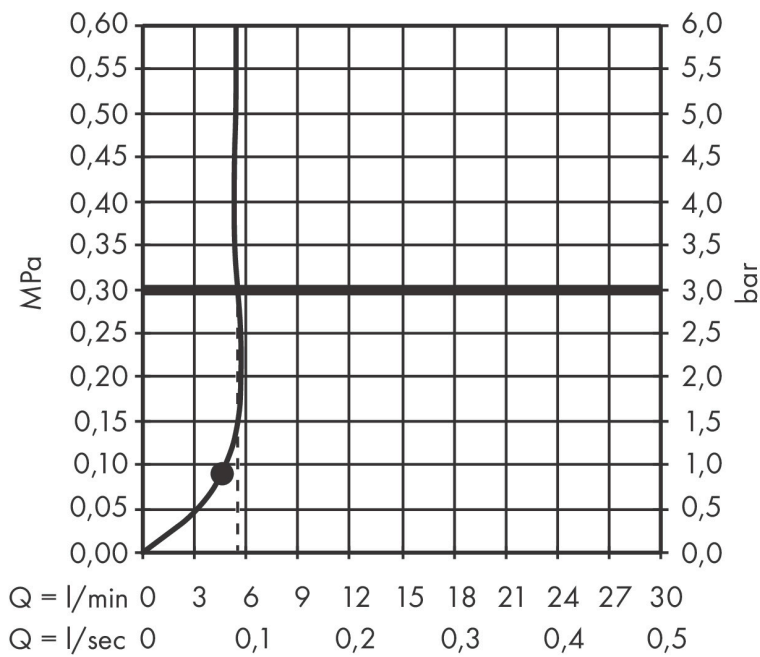

Merk hansgrohe
Artikelnaam **Pulsify E** Hoofddouche 260 1jet EcoSmart+
Art.nr. 24333140
Oppervlakte Brushed Bronze
Netto prijs 462,70 EUR

Stroomschema