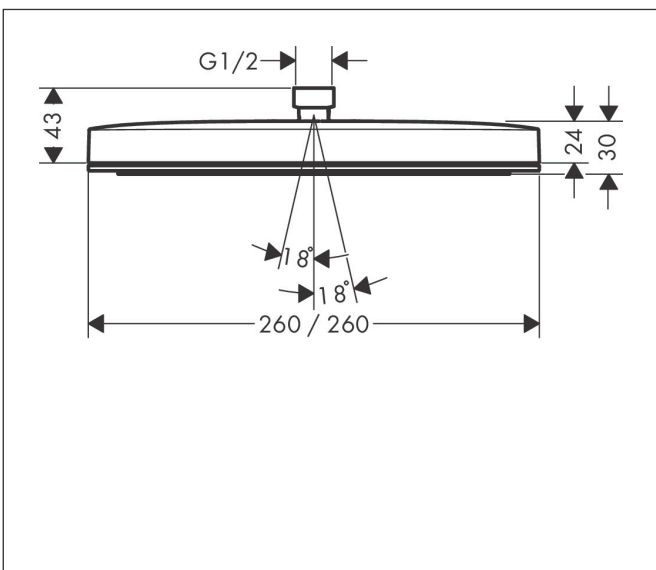

Merk hansgrohe
 Artikelnaam **Pulsify E** Hoofddouche 260 1jet EcoSmart+
 Art.nr. 24333140
 Oppervlakte Brushed Bronze
 Netto prijs 462,70 EUR

Product foto

Kenmerken

- diameter straalplaat 260 x 260 mm
- PowderRain
- doorstroomhoeveelheid PowderRain-straal bij 3 bar: 5,5 l/min
- functie van: 4,5 l/min
- maximale doorstroomhoeveelheid bij 3 bar: 5,5 l/min
- Snelle afvoer laat de hoofddouche leeglopen wanneer deze 10° of meer gekanteld is.
- afdekplaat van kunststof
- oppervlak straalplaat: grafiet
- EU taxonomie: max 6l/min - draagt substantieel bij aan duurzaamheid

Maat tekeningen

Technologie

Straalsoorten

Certificaat

Merk hansgrohe
 Artikelnaam **Pulsify E** Hoofddouche 260 1jet EcoSmart+
 Art.nr. 24333140
 Oppervlakte Brushed Bronze
 Netto prijs 462,70 EUR

Benodigde onderdelen (naar keuze)

Product foto	Artikelnaam	Art.nr.	Prijs
	hansgrohe douchearm E 39 cm	24337140	227,35
	hansgrohe plafondaansluiting E 10 cm	24338140	180,20
	hansgrohe plafondaansluiting E 30 cm	24339140	218,90

Merk hansgrohe
 Artikelnaam **Pulsify E** Hoofddouche 260 1jet EcoSmart+
 Art.nr. 24333140
 Oppervlakte Brushed Bronze
 Netto prijs 462,70 EUR