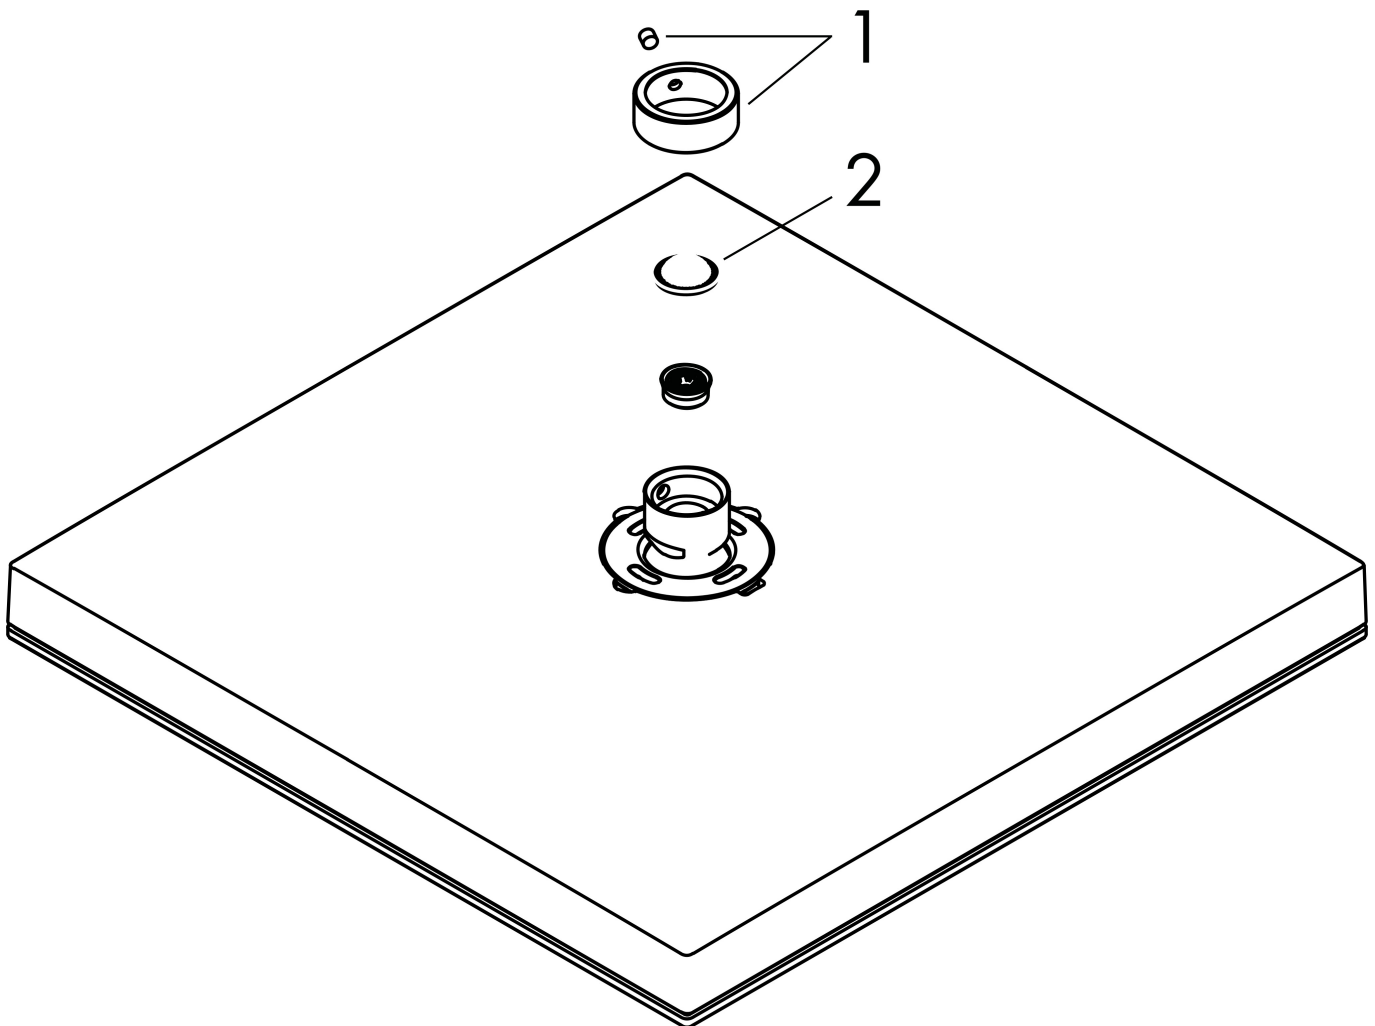

Merk hansgrohe
 Artikelnaam **Pulsify E** Hoofddouche 260 1jet EcoSmart+
 Art.nr. 24333140
 Oppervlakte Brushed Bronze
 Netto prijs 462,70 EUR

Product foto

Kenmerken

- diameter straalplaat 260 x 260 mm
- PowderRain
- doorstroomhoeveelheid PowderRain-straal bij 3 bar: 5,5 l/min
- functie van: 4,5 l/min
- maximale doorstroomhoeveelheid bij 3 bar: 5,5 l/min
- Snelle afvoer laat de hoofddouche leeglopen wanneer deze 10° of meer gekanteld is.
- afdekplaat van kunststof
- oppervlak straalplaat: grafiet
- EU taxonomie: max 6l/min - draagt substantieel bij aan duurzaamheid

Product foto	Artikelnaam	Art.nr.	Prijs
	hansgrohe douchearm E 39 cm	24337140	227,35
	hansgrohe plafondaansluiting E 10 cm	24338140	180,20
	hansgrohe plafondaansluiting E 30 cm	24339140	218,90

Merk hansgrohe
 Artikelnaam **Pulsify E** Hoofddouche 260 1jet EcoSmart+
 Art.nr. 24333140
 Oppervlakte Brushed Bronze
 Netto prijs 462,70 EUR

Stroomschema

Merk	hansgrohe
Artikelnaam	Pulsify E Hoofddouche 260 1jet EcoSmart+
Art.nr.	24333140
Oppervlakte	Brushed Bronze
Netto prijs	462,70 EUR

Explosietekening voor bouwjaar: >04/23

Merk hansgrohe
 Artikelnaam **Pulsify E** Hoofddouche 260 1jet EcoSmart+
 Art.nr. 24333140
 Oppervlakte Brushed Bronze
 Netto prijs 462,70 EUR