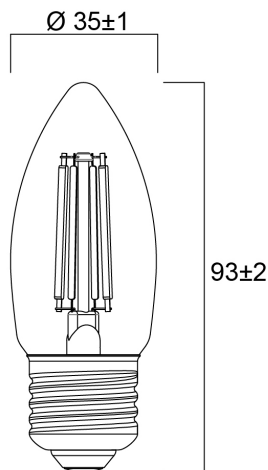

ToLEDo™ Retro Kaars 4,5W CL 470lm 827 E27 SL

Artikelnummer 0029374

SYLVANIA

ToLEDo Retro Flamme 4,5W 470lm 827 E27. Reeks led filamentlampen. Afgewerkt met een gloeidraad effect voor een visuele uitstraling vergelijkbaar met een traditionele lamp. Tot 90% energiebesparing vergeleken met gloeilampen. CRI > 80 - Beschikbaar in 1700K, 2200K, 2400K, 2700K en 4000K. Perfect homogene en extreem brede 300° lichtspreading.300°. Onmiddellijke ontsteking bij 100% lichtstroom. Beschikbaar in dimbare uitvoering. Verwachte levensduur : 15.000 uur - 50.000 schakelcycli.Ideaal voor het vervangen van gloeilampen tot 100W. 3 jaar garantie. Niet geschikt voor gesloten armaturen.

Technische gegevens

Afmetingen (mm)

Fotometrie

ToLEDo™ Retro Kaars 4,5W CL 470lm 827 E27 SL

Artikelnummer 0029374

SYLVANIA

Algemene gegevens

Productnaam	ToLEDo™ Retro Kaars 4,5W CL 470lm 827 E27 SL
Technologie	LED
Vermogen (nominale) (W)	4.5
Lampvoet	E27
Type armatuur (open/gesloten)	Open
Algemene toepassing	Horeca, Residentieel & Consument
Omgevingstemperatuur (°C)	-20°C...+40°C
Werkings temperatuur (°)	25
ETIM klasse	EC001959
E-nummer FI	4740929
Garantie	3 jaar

Gegevens levensduur

Gemiddelde nominale levensduur - L70 B50	15000
Gemiddelde levensduur (nominale) (u)	15000
Gemiddelde levensduur (nominale) (uur)	15000

Fysieke gegevens

Lengte (mm)	93
Nominale diameter product (mm)	35
Gewicht (kg)	0.021

ToLEDo™ Retro Kaars 4,5W CL 470lm 827 E27 SL

Artikelnummer 0029374

SYLVANIA

Verpakkingen

EAN code	5410288293745
Enkele lengte verpakking (cm)	11.0
Enkele breedte verpakking (cm)	4.5
Hoogte eenheidsverpakking (cm)	4.5
DUN14 (inner)	15410288293742
Eenheden per omdoos	6
Lengte omdoos (cm)	14.3
Breedte omdoos (cm)	9.7
Diepte omdoos (cm)	12.0