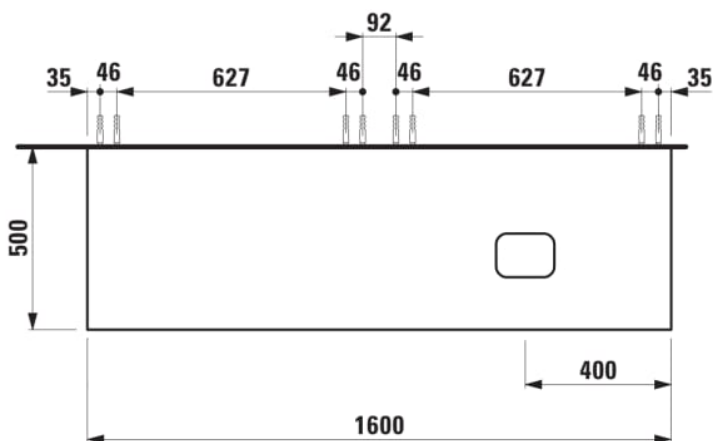

ILBAGNOALESSI

Élément de tiroir 1600, 1 tiroir, avec découpe à droite, Calce Avorio Top, pour lavabos H818975/6, H818977/8

COULEUR ET FINITION

 999 Multicolour

Combinaison des portes et des tiroirs : 2
Tiroirs

Commodity Code/Import Code Number for
Foreign Trad : 94036090

Poids net / kg : 67

Position du lavabo : Droite

Structure du meuble : Tiroirs

Système d'ouverture et de fermeture : Tiroirs
avec fermeture amortie

Type d'installation : Suspendu

Type de lavabo : Vasque

DESSINS TECHNIQUES

COMPATIBLE AVEC

Vasque à poser, oval,
avec cache-bonde en
céramique

H818975...1121

Vasque à poser avec
trop-plein, ovale, avec
cache-bonde en
céramique