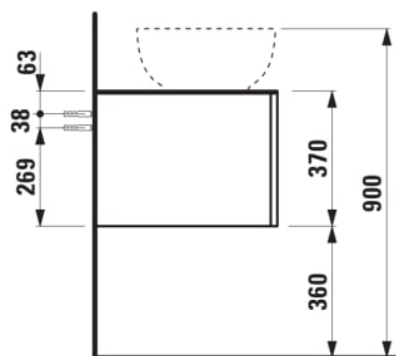

ILBAGNOALESSI

Élément de tiroir 1600, 1 tiroir, avec découpe à droite, Calce Avorio Top, pour lavabos H818975/6, H818977/8

COULEUR ET FINITION

 999 Multicolour

Combinaison des portes et des tiroirs : 2
Tiroirs

Commodity Code/Import Code Number for
Foreign Trad : 94036090

Poids net / kg : 67

Position du lavabo : Droite

Structure du meuble : Tiroirs

Système d'ouverture et de fermeture : Tiroirs
avec fermeture amortie

Type d'installation : Suspendu

Type de lavabo : Vasque

DESSINS TECHNIQUES

COMPATIBLE AVEC

Vasque à poser, oval,
avec cache-bonde en
céramique

H818975...1121

Vasque à poser avec
trop-plein, ovale, avec
cache-bonde en
céramique