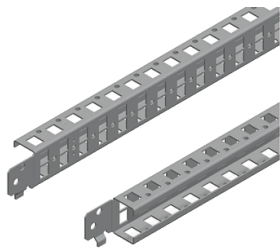

Productinformatieblad

Specificaties

PanelSeT SFN / SM - Sneldwarsstijlen - 1000x1000x1000mm - 2 stuks

NSYSQCR40100

EAN Code: 3606485132624

Prijs: 110,20 EUR

Hoofd

range	PanelSeT
categorie toebehoren	Montage toebehoren
product of component type	Snelle dwarsrails
Anwendung	Multifunctioneel
Nennmaße des Gehäuses	-

Complementair

bereik compatibiliteit	PanelSeT PanelSeT SF PanelSeT PaneelSeT SM PanelSeT PaneelSeT SFX
montagezone	Tussen dwarsrails Op kastgeraamte
montagesteun	Aanpassingsprofiel, op SM kasten
apparatsamenstelling	vaste elementen 2 kruisrails
Quantity per set	Set van 1
materiaal	Staal
oppervlakte afwerking	Gegalvaniseerd
bevestigingsmethode	Met schroeven Afgesneden - op structuur locatie
regeling	Aanpasbaar met sprongen van 25 mm
aantal horizontale rijen	1
maximale belasting	30 kg
hoogte	Nominaal: 1000 mm Nuttig: 910 mm
breedte	40 mm
diepte	27 mm
dikte	1,5 mm

Verpakkingseenheid

Eenheidstype van verpakking 1	PCE
Aantal eenheden in verpakking 1	1
verpakking 1 hoogte	5,000 cm
verpakking 1 breedte	6,000 cm

De weergegeven prijs is de adviesprijs in euro excl. BTW. Deze kan onderhevig zijn aan korting. Neem contact op met uw lokale distributeur of detailhandel voor de daadwerkelijke prijs