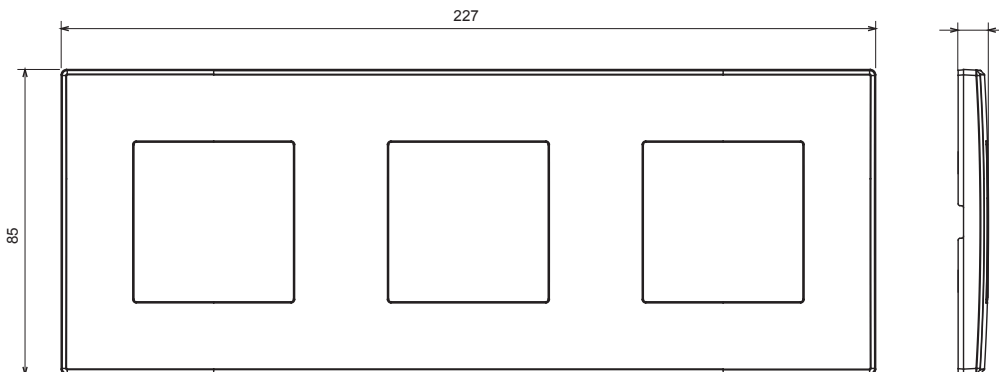

Huishoudelijke serie geschikt voor installaties op ronde en vierkante dozen, gekenmerkt door een elegante uitstraling en klassieke vormen. De platen, gemaakt van technopolymeer in zeven kleuren en met verschillende modulariteiten, van 1- tot 5-gang, kunnen zowel horizontaal als verticaal worden geïnstalleerd. De serie, ontwikkeld rondom een kern van aansluitkamapparaten, is verkrijgbaar in twee kleuren: wit en ivoor, beide met een glanzende afwerking. Uitbreidbaar met ChorusSmart modulaire apparaten.

Categorie	Plaat	Kleur	Crème
Materiaal	Technopolymeer	Afwerking	Glimmend
Omschrijving	3 modules	Type	Horizontaal/verticaal
Hartafstand	71 mm	Gloeidraadtest	650 °C
Thermodruk met kogel	70 °C	Standaard	EN 60669-1

### DIMENSIONAL

5

### TECHNICAL SYMBOLOGY

**GWT**

650 °C

70 °C