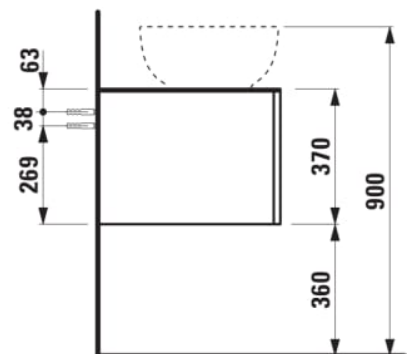

ILBAGNOALESSI

Élément de tiroir 1600, 1 tiroir, avec découpe à gauche et à droite, Calce Avorio Top, pour lavabos H818975/6, H818977/8

COULEUR ET FINITION

250 Chêne clair

Combinaison des portes et des tiroirs : 2 Tiroirs

Commodity Code/Import Code Number for Foreign Trad : 94036090

Poids net / kg : 67

Position du lavabo : Droite, Gauche

Structure du meuble : Tiroirs

Système d'ouverture et de fermeture : Tiroirs avec fermeture amortie

Type d'installation : Suspendu

Type de lavabo : Vasque

DESSINS TECHNIQUES

COMPATIBLE AVEC

Vasque à poser, oval,
avec cache-bonde en
céramique

H818975...1121

Vasque à poser avec
trop-plein, ovale, avec
cache-bonde en
céramique