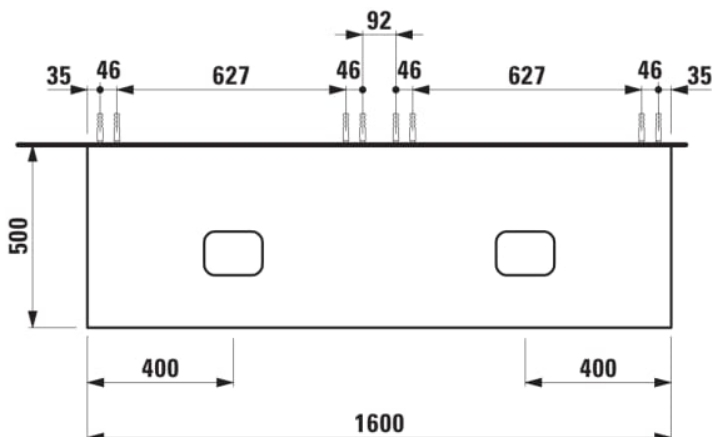

ILBAGNOALESSI

Élément de tiroir 1600, 1 tiroir, avec découpe à gauche et à droite, Calce Avorio Top, pour lavabos H818975/6, H818977/8

COULEUR ET FINITION

250 Chêne clair

Combinaison des portes et des tiroirs : 2 Tiroirs

Commodity Code/Import Code Number for Foreign Trad : 94036090

Poids net / kg : 67

Position du lavabo : Droite, Gauche

Structure du meuble : Tiroirs

Système d'ouverture et de fermeture : Tiroirs avec fermeture amortie

Type d'installation : Suspendu

Type de lavabo : Vasque

DESSINS TECHNIQUES

COMPATIBLE AVEC

Vasque à poser, oval,
avec cache-bonde en
céramique

H818975...1121

Vasque à poser avec
trop-plein, ovale, avec
cache-bonde en
céramique