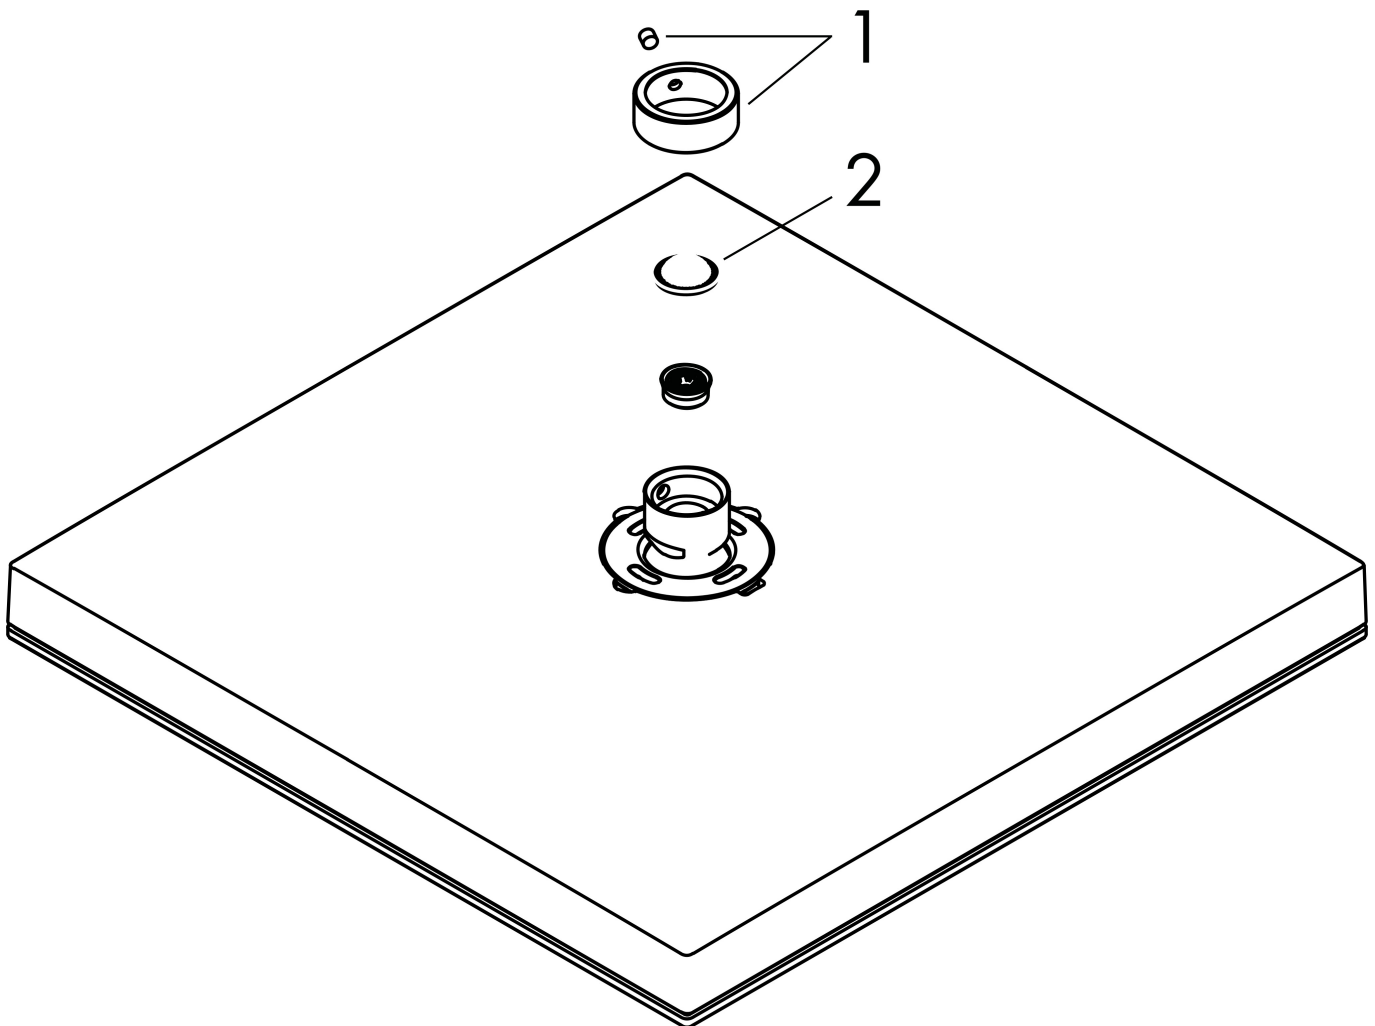

Merk hansgrohe
 Artikelnaam **Pulsify E** Hoofddouche 260 1jet EcoSmart+
 Art.nr. 24333670
 Oppervlakte mat zwart
 Netto prijs 401,02 EUR

Product foto

Maat tekeningen

Kenmerken

- diameter straalplaat 260 x 260 mm
- PowderRain
- doorstroomhoeveelheid PowderRain-straal bij 3 bar: 5,5 l/min
- functie van: 4,5 l/min
- maximale doorstroomhoeveelheid bij 3 bar: 5,5 l/min
- Snelle afvoer laat de hoofddouche leeglopen wanneer deze 10° of meer gekanteld is.
- afdekplaat van kunststof
- oppervlak straalplaat: grafiet
- EU taxonomie: max 6l/min - draagt substantieel bij aan duurzaamheid

Technologie

Straalsoorten

Certificaat

Merk hansgrohe
 Artikelnaam **Pulsify E** Hoofddouche 260 1jet EcoSmart+
 Art.nr. 24333670
 Oppervlakte mat zwart
 Netto prijs 401,02 EUR

Benodigde onderdelen (naar keuze)

Product foto	Artikelnaam	Art.nr.	Prijs
	hansgrohe douchearm E 39 cm	24337670	212,21
	hansgrohe plafondaansluiting E 10 cm	24338670	168,20
	hansgrohe plafondaansluiting E 30 cm	24339670	204,34

Merk hansgrohe
 Artikelnaam **Pulsify E** Hoofddouche 260 1jet EcoSmart+
 Art.nr. 24333670
 Oppervlakte mat zwart
 Netto prijs 401,02 EUR

Stroomschema

Merk hansgrohe
Artikelnaam **Pulsify E** Hoofddouche 260 1jet EcoSmart+
Art.nr. 24333670
Oppervlakte mat zwart
Netto prijs 401,02 EUR

Explosietekening voor bouwjaar: >04/23

Merk hansgrohe
 Artikelnaam **Pulsify E** Hoofddouche 260 1jet EcoSmart+
 Art.nr. 24333670
 Oppervlakte mat zwart
 Netto prijs 401,02 EUR