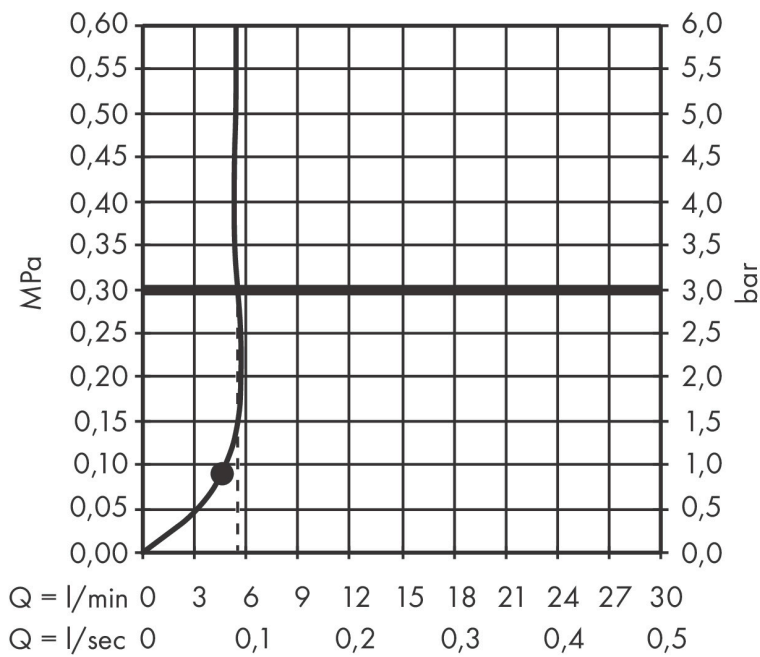

Merk hansgrohe
Artikelnaam **Pulsify E** Hoofddouche 260 1jet EcoSmart+
Art.nr. 24333670
Oppervlakte mat zwart
Netto prijs 401,02 EUR

Stroomschema