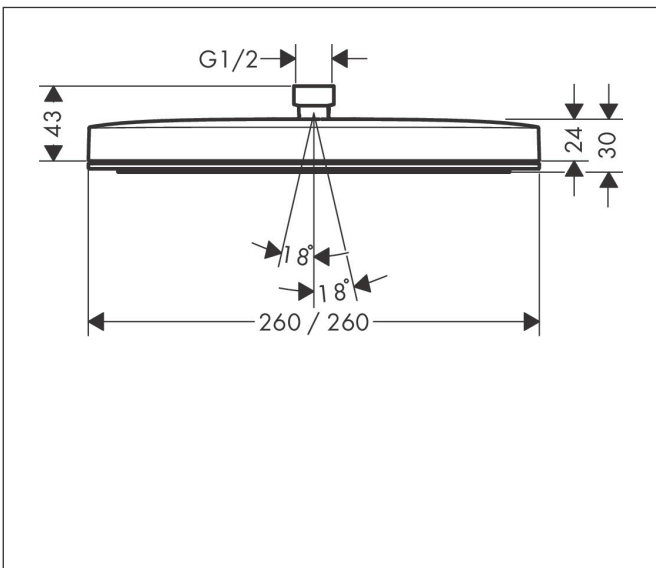

Merk hansgrohe
 Artikelnaam **Pulsify E** Hoofddouche 260 1jet EcoSmart+
 Art.nr. 24333670
 Oppervlakte mat zwart
 Netto prijs 401,02 EUR

Product foto

Maat tekeningen

Kenmerken

- diameter straalplaat 260 x 260 mm
- PowderRain
- doorstroomhoeveelheid PowderRain-straal bij 3 bar: 5,5 l/min
- functie van: 4,5 l/min
- maximale doorstroomhoeveelheid bij 3 bar: 5,5 l/min
- Snelle afvoer laat de hoofddouche leeglopen wanneer deze 10° of meer gekanteld is.
- afdekplaat van kunststof
- oppervlak straalplaat: grafiet
- EU taxonomie: max 6l/min - draagt substantieel bij aan duurzaamheid

Technologie

Straalsoorten

Certificaat

Merk hansgrohe
 Artikelnaam **Pulsify E** Hoofddouche 260 1jet EcoSmart+
 Art.nr. 24333670
 Oppervlakte mat zwart
 Netto prijs 401,02 EUR

Benodigde onderdelen (naar keuze)

Product foto	Artikelnaam	Art.nr.	Prijs
	hansgrohe douchearm E 39 cm	24337670	212,21
	hansgrohe plafondaansluiting E 10 cm	24338670	168,20
	hansgrohe plafondaansluiting E 30 cm	24339670	204,34

Merk hansgrohe
 Artikelnaam **Pulsify E** Hoofddouche 260 1jet EcoSmart+
 Art.nr. 24333670
 Oppervlakte mat zwart
 Netto prijs 401,02 EUR