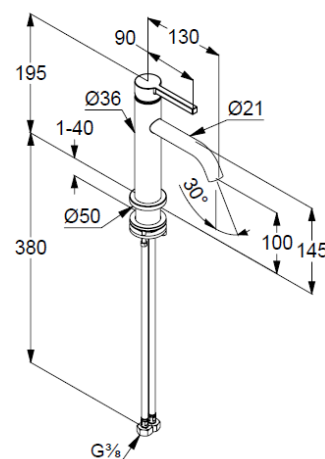

geschlossener Hebel, Metall

Strahlregler, S-Pointer M18,5 PCA

Keramik-Kartusche

Durchflussmenge bei 3 bar 4,5 l/min.

fester Auslauf

flexible Druckschläuche G3/8 DVGW zugelassen

Schaftbefestigung

EU-Taxonomie: max. 6 l/min. -

wesentlicher Beitrag (SC) möglich

Produktabbildung/ Product picture

Maßzeichnung/ Dimensional drawing

Durchfluss/ Flow rate