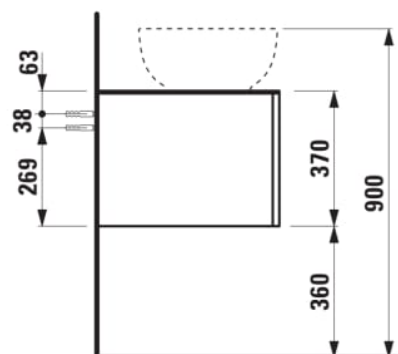

## ILBAGNOALESSI

Élément de tiroir 1600, 1 tiroir, avec découpe à gauche et à droite, Calce Avorio Top, pour lavabos H818975/6, H818977/8

### COULEUR ET FINITION

260 Blanc mat

Combinaison des portes et des tiroirs : 2 Tiroirs

Position du lavabo : Droite, Gauche

Type d'installation : Suspendu

Commodity Code/Import Code Number for Foreign Trad : 94036090

Structure du meuble : Tiroirs

Type de lavabo : Vasque

Poids net / kg : 67

Système d'ouverture et de fermeture : Tiroirs avec fermeture amortie

## DESSINS TECHNIQUES