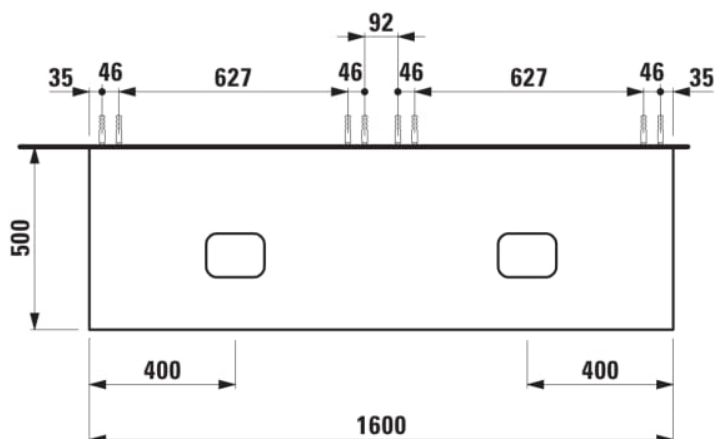

## ILBAGNOALESSI

Élément de tiroir 1600, 1 tiroir, avec découpe à gauche et à droite, Calce Avorio Top, pour lavabos H818975/6, H818977/8

### COULEUR ET FINITION

260 Blanc mat

Combinaison des portes et des tiroirs : 2 Tiroirs

Position du lavabo : Droite, Gauche

Type d'installation : Suspendu

Commodity Code/Import Code Number for Foreign Trad : 94036090

Structure du meuble : Tiroirs

Type de lavabo : Vasque

Poids net / kg : 67

Système d'ouverture et de fermeture : Tiroirs avec fermeture amortie

## DESSINS TECHNIQUES