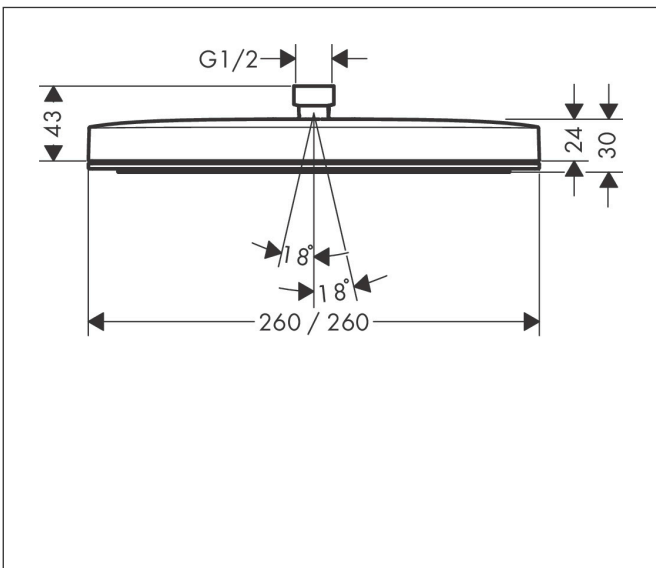

Merk hansgrohe
 Artikelnaam **Pulsify E** Hoofddouche 260 1jet EcoSmart+
 Art.nr. 24333700
 Oppervlakte mat wit
 Netto prijs 401,02 EUR

Product foto

Kenmerken

- diameter straalplaat 260 x 260 mm
- PowderRain
- doorstroomhoeveelheid PowderRain-straal bij 3 bar: 5,5 l/min
- functie van: 4,5 l/min
- maximale doorstroomhoeveelheid bij 3 bar: 5,5 l/min
- Snelle afvoer laat de hoofddouche leeglopen wanneer deze 10° of meer gekanteld is.
- afdekplaat van kunststof
- oppervlak straalplaat: grafiet
- EU taxonomie: max 6l/min - draagt substantieel bij aan duurzaamheid

Maat tekeningen

Technologie

Straalsoorten

Certificaat

Merk hansgrohe
 Artikelnaam **Pulsify E** Hoofddouche 260 1jet EcoSmart+
 Art.nr. 24333700
 Oppervlakte mat wit
 Netto prijs 401,02 EUR

Benodigde onderdelen (naar keuze)

Product foto	Artikelnaam	Art.nr.	Prijs
	hansgrohe douchearm E 39 cm	24337700	212,21
	hansgrohe plafondaansluiting E 10 cm	24338700	168,20
	hansgrohe plafondaansluiting E 30 cm	24339700	204,34

Merk hansgrohe
 Artikelnaam **Pulsify E** Hoofddouche 260 1jet EcoSmart+
 Art.nr. 24333700
 Oppervlakte mat wit
 Netto prijs 401,02 EUR