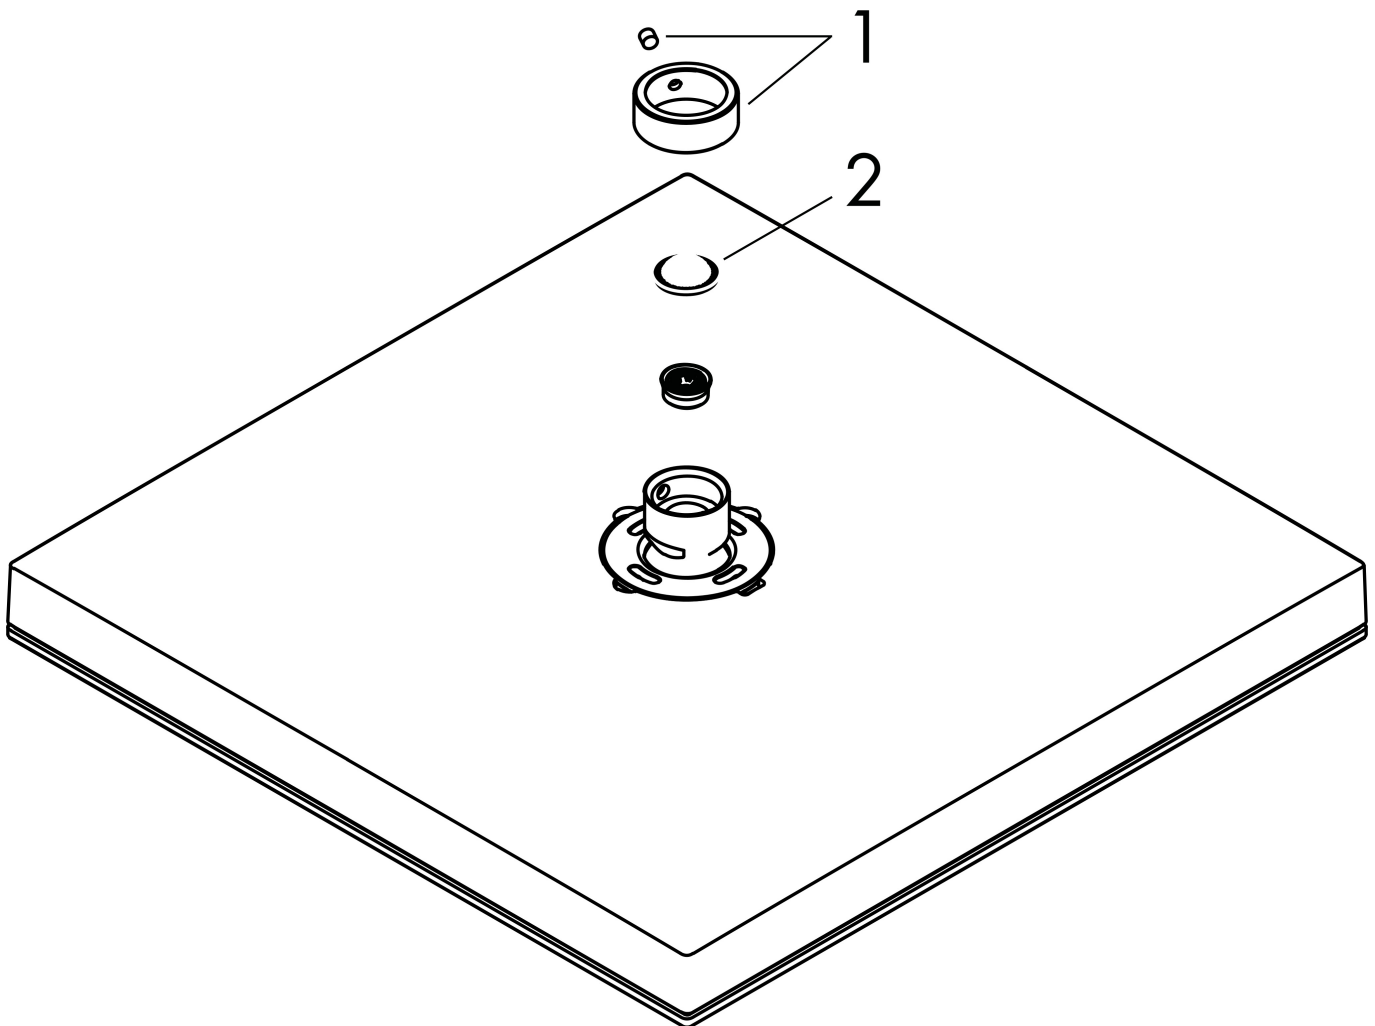

Merk hansgrohe
 Artikelnaam **Pulsify E** Hoofddouche 260 1jet EcoSmart+
 Art.nr. 24333700
 Oppervlakte mat wit
 Netto prijs 401,02 EUR

Product foto

Kenmerken

- diameter straalplaat 260 x 260 mm
- PowderRain
- doorstroomhoeveelheid PowderRain-straal bij 3 bar: 5,5 l/min
- functie van: 4,5 l/min
- maximale doorstroomhoeveelheid bij 3 bar: 5,5 l/min
- Snelle afvoer laat de hoofddouche leeglopen wanneer deze 10° of meer gekanteld is.
- afdekplaat van kunststof
- oppervlak straalplaat: grafiet
- EU taxonomie: max 6l/min - draagt substantieel bij aan duurzaamheid

Maat tekeningen

Technologie

Straalsoorten

Certificaat

Merk hansgrohe
 Artikelnaam **Pulsify E** Hoofddouche 260 1jet EcoSmart+
 Art.nr. 24333700
 Oppervlakte mat wit
 Netto prijs 401,02 EUR

Benodigde onderdelen (naar keuze)

Product foto	Artikelnaam	Art.nr.	Prijs
	hansgrohe douchearm E 39 cm	24337700	212,21
	hansgrohe plafondaansluiting E 10 cm	24338700	168,20
	hansgrohe plafondaansluiting E 30 cm	24339700	204,34

Merk hansgrohe
 Artikelnaam **Pulsify E** Hoofddouche 260 1jet EcoSmart+
 Art.nr. 24333700
 Oppervlakte mat wit
 Netto prijs 401,02 EUR

Stroomschema

Merk	hansgrohe
Artikelnaam	Pulsify E Hoofddouche 260 1jet EcoSmart+
Art.nr.	24333700
Oppervlakte	mat wit
Netto prijs	401,02 EUR

Explosietekening voor bouwjaar: >04/23

Merk hansgrohe
 Artikelnaam **Pulsify E** Hoofddouche 260 1jet EcoSmart+
 Art.nr. 24333700
 Oppervlakte mat wit
 Netto prijs 401,02 EUR