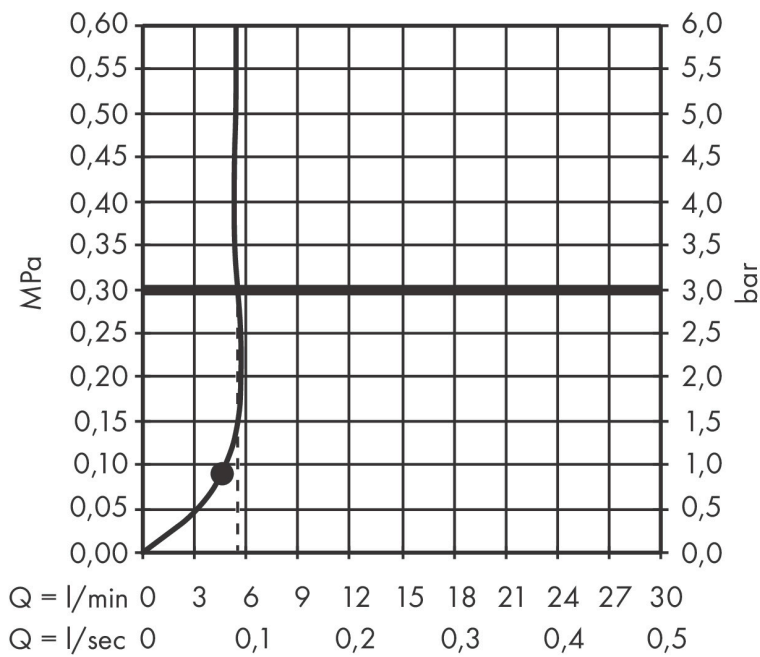

Merk hansgrohe
Artikelnaam **Pulsify E** Hoofddouche 260 1jet EcoSmart+
Art.nr. 24333700
Oppervlakte mat wit
Netto prijs 401,02 EUR

Stroomschema