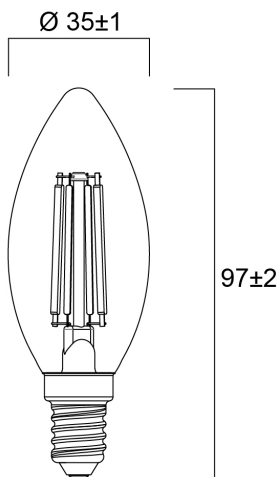

ToLEDo™ Retro Kaars 6W CL 806lm 827 E14 SL

Artikelnummer 0029376

SYLVANIA

ToLEDo Retro Flamme 6W 806lm 827 E14. Reeks led filamentlampen. Afgewerkt met een gloeidraad effect voor een visuele uitstraling vergelijkbaar met een traditionele lamp. Tot 90% energiebesparing vergeleken met gloeilampen. CRI > 80 - Beschikbaar in 1700K, 2200K, 2400K, 2700K en 4000K. Perfect homogene en extreem brede 300° lichtspreiding. 300°. Onmiddellijke ontsteking bij 100% lichtstroom. Beschikbaar in dimbare uitvoering. Verwachte levensduur : 15.000 uur - 50.000 schakelcycli. Ideaal voor het vervangen van gloeilampen tot 100W. 3 jaar garantie. Niet geschikt voor gesloten armaturen.

Technische gegevens

Afmetingen (mm)

Fotometrie

ToLEDo™ Retro Kaars 6W CL 806lm 827 E14 SL

Artikelnummer 0029376

SYLVANIA

Algemene gegevens

| | |
|-------------------------------|---|
| Productnaam | ToLEDo™ Retro Kaars 6W CL 806lm 827 E14 SL |
| Technologie | LED |
| Vermogen (nominaal) (W) | 6 |
| Lampvoet | E14 |
| Type armatuur (open/gesloten) | Open |
| Algemene toepassing | Horeca, Residentieel & Consument |
| Omgevingstemperatuur (°C) | -20°C...+40°C |
| Werkingstemperatuur (°) | 25 |
| ETIM klasse | EC001959 |
| E-nummer FI | 4740930 |
| Garantie | 3 jaar |

Optische gegevens

| | |
|--|-----------|
| Lichtstroom | 806 |
| Nuttige lichtstroom (nominaal) (lm) | 806 |
| Kleurtemperatuur (K) | 2700 |
| Lichtkleur | Homelight |
| CRI (Ra) | 80 |
| Initiële kleurvariatie (SDCM) | SDCM6 |
| Fotobiologische risicogroep | RG1 |
| Lumenbehoud aan einde nominale levensduur (lm) | 70 |

| | |
|--------------------------------|-------|
| Lengte (mm) | 97 |
| Nominale diameter product (mm) | 35 |
| Gewicht (kg) | 0.021 |

ToLEDo™ Retro Kaars 6W CL 806lm 827 E14 SL

Artikelnummer 0029376

SYLVANIA