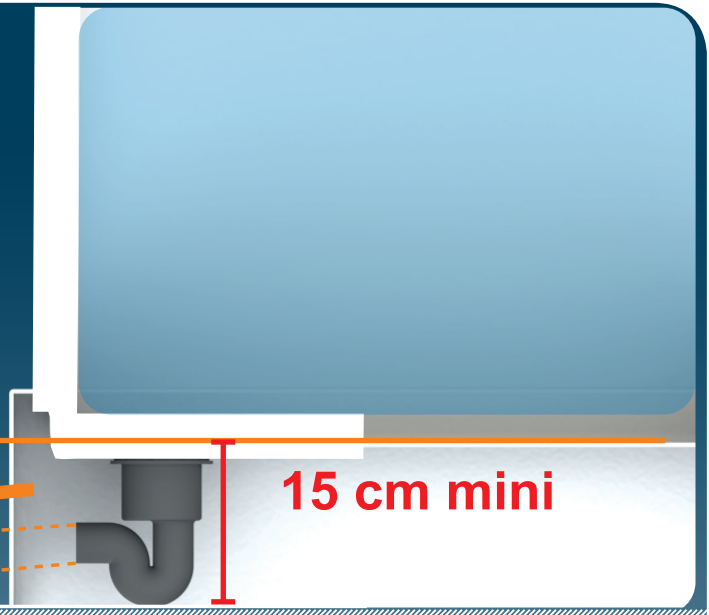

SANIVITE/SANIPUMP 2

V35
EN 12050-2
T°max: 60°C (5 min/h)
220-240V 50-60Hz
400W 1.7A IP44 
6,4Kg

SERVICE HELPLINES

France
 Tel. 01 44 82 25 55
 Fax. 03 44 94 46 19

United Kingdom
 Tel. 08457 650011 (Call from a land line)
 Fax. 020 8842 1671