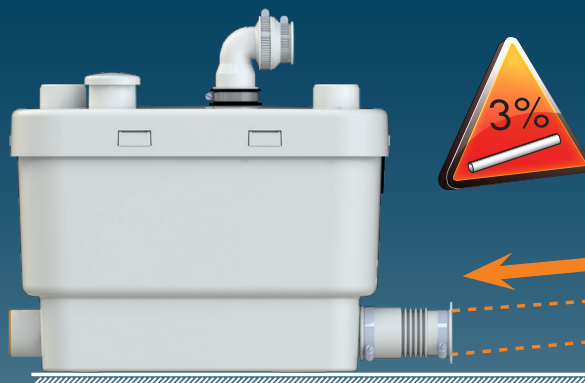

SANIVITE/SANIPUMP 2

V35
EN 12050-2
T°max: 60°C (5 min/h)
220-240V 50-60Hz
400W 1.7A IP44 
6,4Kg

SERVICE HELPLINES

France
 Tel. 01 44 82 25 55
 Fax. 03 44 94 46 19

United Kingdom
 Tel. 08457 650011 (Call from a land line)
 Fax. 020 8842 1671