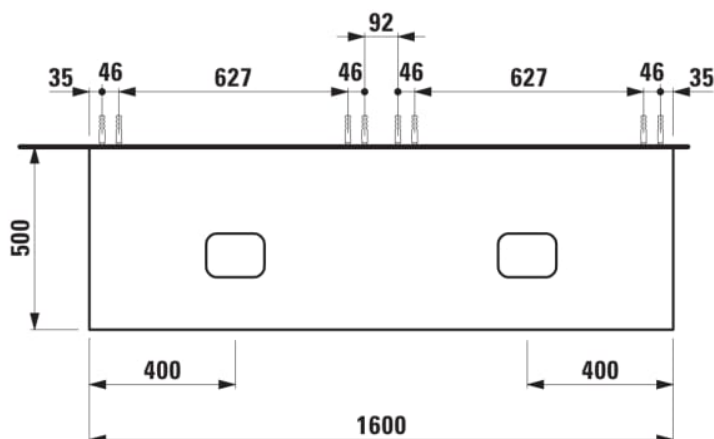

ILBAGNOALESSI

Élément de tiroir 1600, 1 tiroir, avec découpe à gauche et à droite, Calce Avorio Top, pour lavabos H818975/6, H818977/8

COULEUR ET FINITION

630 Noce canaletto (Placage de bois véritable) / Verre blanc

Combinaison des portes et des tiroirs : 2 Tiroirs

Commodity Code/Import Code Number for Foreign Trad : 94036090

Poids net / kg : 67

Position du lavabo : Droite, Gauche

Structure du meuble : Tiroirs

Système d'ouverture et de fermeture : Tiroirs avec fermeture amortie

Type d'installation : Suspendu

Type de lavabo : Vasque

DESSINS TECHNIQUES

COMPATIBLE AVEC

Vasque à poser, oval,
avec cache-bonde en
céramique

H818975...1121

Vasque à poser avec
trop-plein, ovale, avec
cache-bonde en
céramique