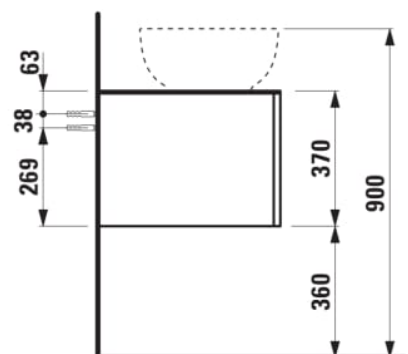

ILBAGNOALESSI

Élément de tiroir 1600, 1 tiroir, avec découpe à gauche et à droite, Calce Avorio Top, pour lavabos H818975/6, H818977/8

COULEUR ET FINITION

630 Noce canaletto (Placage de bois véritable) / Verre blanc

Combinaison des portes et des tiroirs : 2 Tiroirs

Commodity Code/Import Code Number for Foreign Trad : 94036090

Poids net / kg : 67

Position du lavabo : Droite, Gauche

Structure du meuble : Tiroirs

Système d'ouverture et de fermeture : Tiroirs avec fermeture amortie

Type d'installation : Suspendu

Type de lavabo : Vasque

DESSINS TECHNIQUES

COMPATIBLE AVEC

Vasque à poser, oval,
avec cache-bonde en
céramique

H818975...1121

Vasque à poser avec
trop-plein, ovale, avec
cache-bonde en
céramique