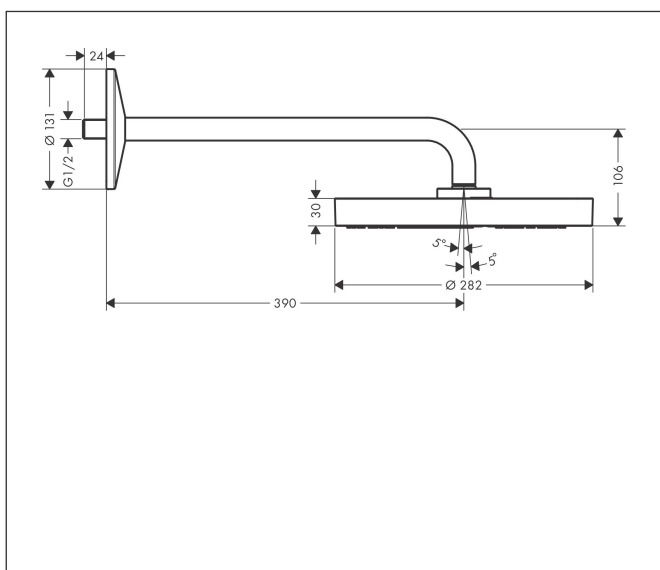

Merk	AXOR
Artikelnaam	AXOR One hoofddouche 280 ljet met douche-arm
Art.nr.	48491700
Oppervlakte	mat wit
Netto prijs	1.656,77 EUR

Product foto

Maat tekeningen

Kenmerken

- bestaat uit: hoofddouche, douche-arm
- diameter straalplaat 280 mm
- PowderRain en Rain in combinatie
- doorstroomhoeveelheid PowderRain en Rain-straal in combinatie bij 3 bar: 12,3 l/min
- functie van: 8,7 l/min
- maximale doorstroomhoeveelheid bij 3 bar: 12,3 l/min
- hoek hoofddouche verstelbaar
- afdekplaat van metaal
- plafonddouche afneembaar voor reiniging
- lengte douche-arm: 390 mm

Technologie

Straalsoorten

Merk AXOR
Artikelnaam **AXOR One** hoofddouche 280 ljet met douche-arm
Art.nr. 48491700
Oppervlakte mat wit
Netto prijs 1.656,77 EUR

Stroomschema

De verbruikswaarden werden in overeenstemming met de praktijk met de bijbehorende armaturen (thermostaat/mengkraan/inbouwventiel) gemeten.