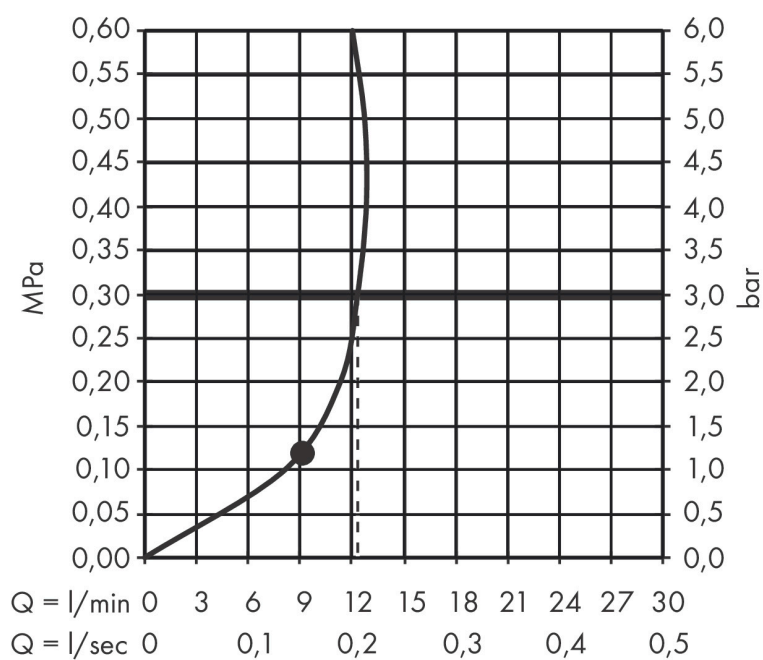

Merk	AXOR
Artikelnaam	AXOR One hoofddouche 280 ljet met douche-arm
Art.nr.	48491700
Oppervlakte	mat wit
Netto prijs	1.656,77 EUR

Product foto

Maat tekeningen

Kenmerken

- bestaat uit: hoofddouche, douche-arm
- diameter straalplaat 280 mm
- PowderRain en Rain in combinatie
- doorstroomhoeveelheid PowderRain en Rain-straal in combinatie bij 3 bar: 12,3 l/min
- functie van: 8,7 l/min
- maximale doorstroomhoeveelheid bij 3 bar: 12,3 l/min
- hoek hoofddouche verstelbaar
- afdekplaat van metaal
- plafonddouche afneembaar voor reiniging
- lengte douche-arm: 390 mm

Technologie

Straalsoorten

Merk AXOR
Artikelnaam **AXOR One** hoofddouche 280 ljet met douche-arm
Art.nr. 48491700
Oppervlakte mat wit
Netto prijs 1.656,77 EUR

Stroomschema

De verbruikswaarden werden in overeenstemming met de praktijk met de bijbehorende armaturen (thermostaat/mengkraan/inbouwventiel) gemeten.