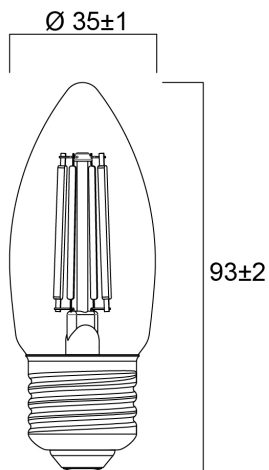

ToLEDo RT Candle V5 CL 806LM 827 E27 SL

Artikelnummer 0029480

SYLVANIA

Perfect voor decoratieve en algemene verlichtingstoepassingen en creëert een warme sfeer vergelijkbaar met traditionele lampen De veelzijdige ToLEDo Retro Candle-serie is de ideale vervanging voor halogeen- en gloeilampen en perfect voor kroonluchters en decoratieve toepassingen Hetzelfde uiterlijk, formaat en functionaliteit als gloeilampen Omni-directionele lichtverdeling Geeft hetzelfde sprankelende lichteffect als de gloeilamp De afmetingen zijn identiek aan die van gloeilampen - Niet geschikt voor gesloten armaturen. Milieuvriendelijk - geen kwik en lagere CO₂-uitstoot

Technische gegevens

Afmetingen (mm)

Fotometrie

ToLEDo RT Candle V5 CL 806LM 827 E27 SL

Artikelnummer 0029480

SYLVANIA

Algemene gegevens

Productnaam	ToLEDo RT Candle V5 CL 806LM 827 E27 SL
Technologie	LED
Vermogen (nominaal) (W)	6
Lampvoet	E27
Type armatuur (open/gesloten)	Open
Algemene toepassing	Horeca, Residentieel & Consument
Omgevingstemperatuur (°C)	-20°C...+40°C
Werkingstemperatuur (°)	25
ETIM klasse	EC001959
E-nummer FI	4740931
Garantie	3 jaar

Gegevens levensduur

Gemiddelde nominale levensduur - L70 B50	15000
Gemiddelde levensduur (nominaal) (u)	15000
Gemiddelde levensduur (nominaal) (uur)	15000

Fysieke gegevens

Lengte (mm)	93
Nominale diameter product (mm)	35
Gewicht (kg)	0.021

ToLEDo RT Candle V5 CL 806LM 827 E27 SL

Artikelnummer 0029480

SYLVANIA

Verpakkingen

EAN code	5410288294803
Enkele lengte verpakking (cm)	11.0
Enkele breedte verpakking (cm)	4.5
Hoogte eenheidsverpakking (cm)	4.5
DUN14 (inner)	15410288294800
Eenheden per omdoos	6
Lengte omdoos (cm)	14.3
Breedte omdoos (cm)	9.7
Diepte omdoos (cm)	12.0