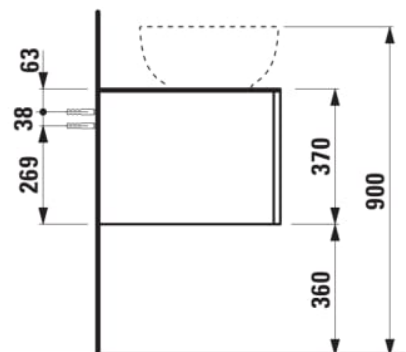

ILBAGNOALESSI

Élément de tiroir 1600, 1 tiroir, avec découpe à gauche et à droite, Calce Avorio Top, pour lavabos H818975/6, H818977/8

COULEUR ET FINITION

■ 990 Special colour

Combinaison des portes et des tiroirs : 2
Tiroirs

Commodity Code/Import Code Number for
Foreign Trad : 94036090

Poids net / kg : 67

Position du lavabo : Droite, Gauche

Structure du meuble : Tiroirs

Système d'ouverture et de fermeture : Tiroirs
avec fermeture amortie

Type d'installation : Suspendu

Type de lavabo : Vasque

DESSINS TECHNIQUES

COMPATIBLE AVEC

Vasque à poser, oval,
avec cache-bonde en
céramique

H818975...1121

Vasque à poser avec
trop-plein, ovale, avec
cache-bonde en
céramique