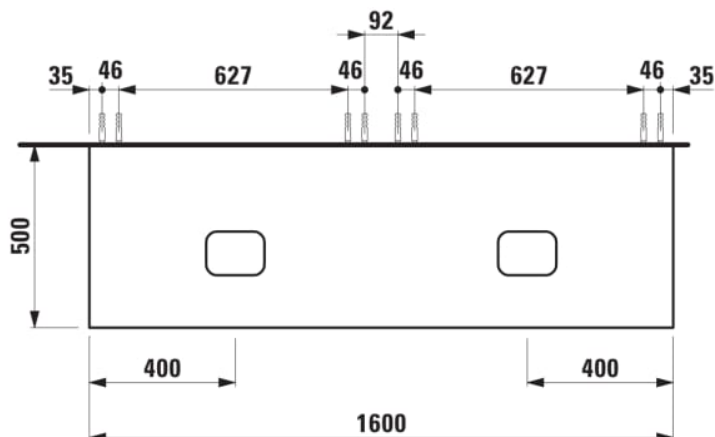

ILBAGNOALESSI

Élément de tiroir 1600, 1 tiroir, avec découpe à gauche et à droite, Calce Avorio Top, pour lavabos H818975/6, H818977/8

COULEUR ET FINITION

■ 990 Special colour

Combinaison des portes et des tiroirs : 2
Tiroirs

Commodity Code/Import Code Number for
Foreign Trad : 94036090

Poids net / kg : 67

Position du lavabo : Droite, Gauche

Structure du meuble : Tiroirs

Système d'ouverture et de fermeture : Tiroirs
avec fermeture amortie

Type d'installation : Suspendu

Type de lavabo : Vasque

DESSINS TECHNIQUES

COMPATIBLE AVEC

Vasque à poser, oval,
avec cache-bonde en
céramique

H818975...1121

Vasque à poser avec
trop-plein, ovale, avec
cache-bonde en
céramique