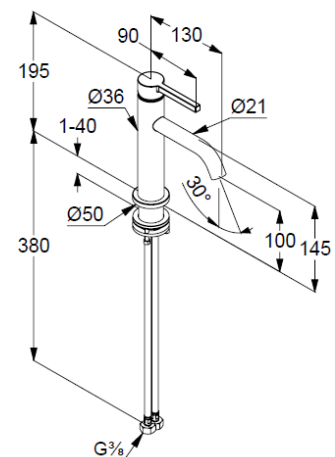

geschlossener Hebel, Metall

Strahlregler, S-Pointer M18,5 PCA

Keramik-Kartusche

Durchflussmenge bei 3 bar 4,5 l/min.

fester Auslauf

flexible Druckschläuche G3/8 DVGW zugelassen

Schaftbefestigung

EU-Taxonomie: max. 6 l/min. -

wesentlicher Beitrag (SC) möglich

Produktabbildung/ Product picture

Maßzeichnung/ Dimensional drawing

Durchfluss/ Flow rate