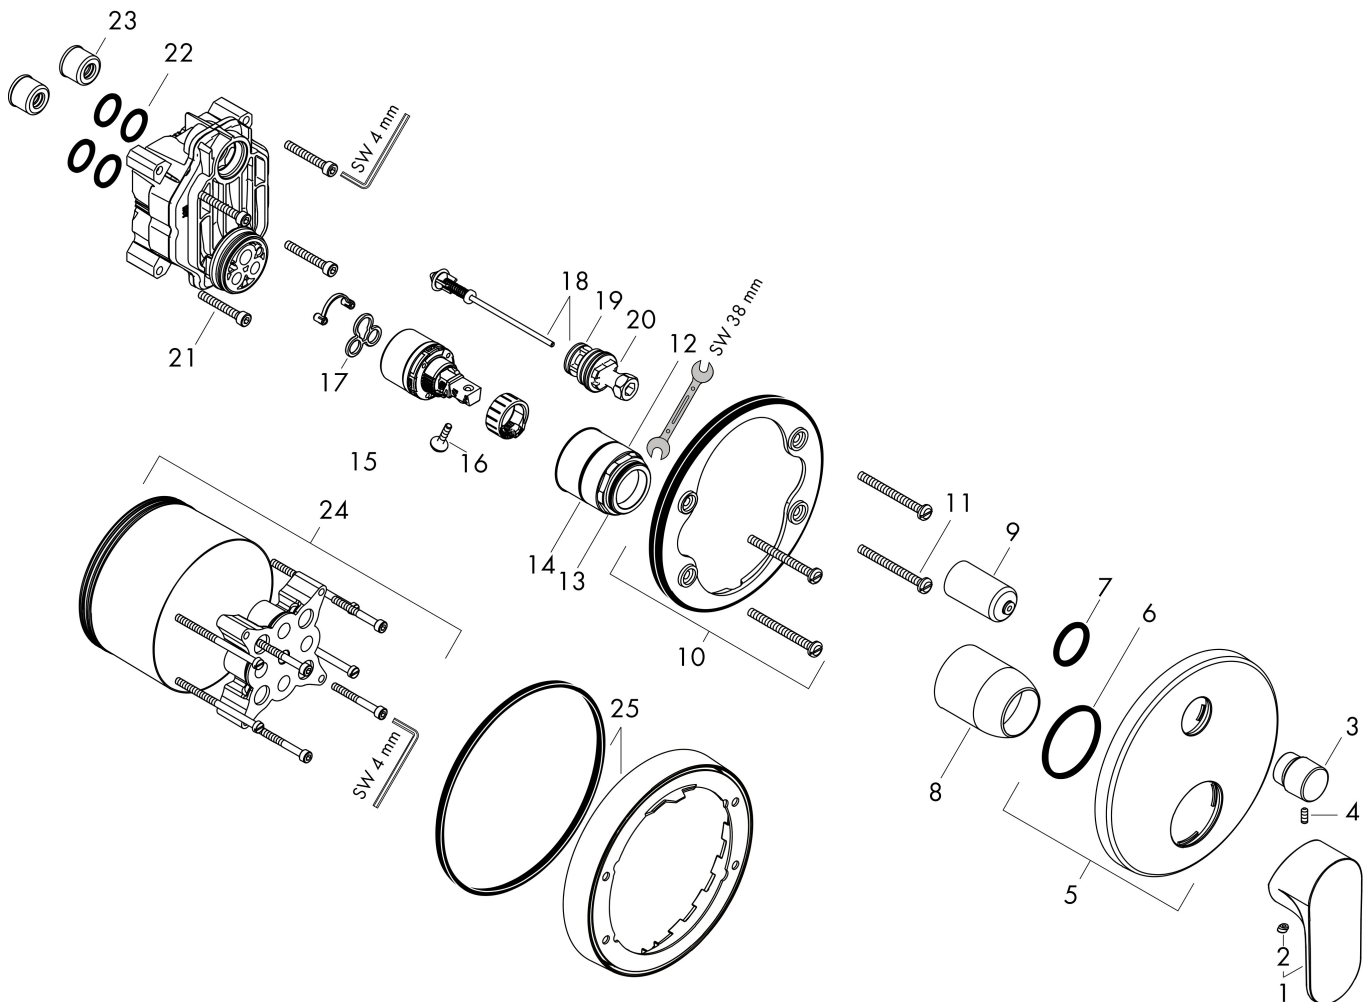

Merk	hansgrohe
Artikelnaam	Rebris S ééngreeps badmengkraan inbouw voor iBox universal
Art.nr.	72466670
Oppervlakte	Mat zwart
Netto prijs	177,02 EUR

Explosietekening voor bouwjaar: >06/22