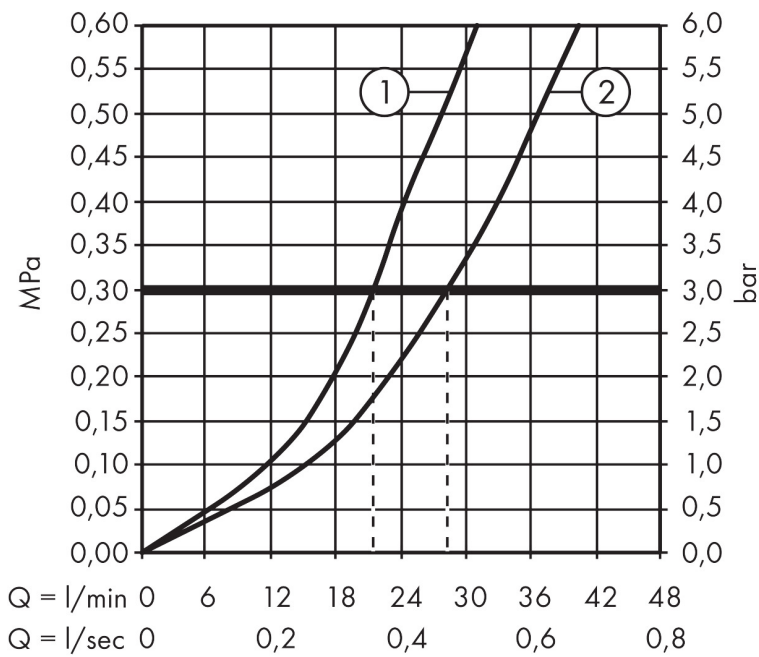

Merk hansgrohe
Artikelnaam **Rebris S** ééngreeps badmengkraan inbouw voor iBox universal
Art.nr. 72466670
Oppervlakte Mat zwart
Netto prijs 177,02 EUR

Stroomschema