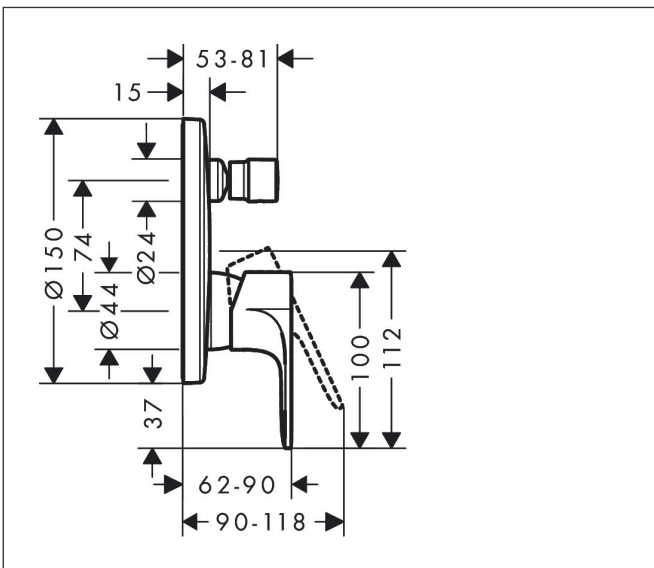

Merk hansgrohe
 Artikelnaam **Rebris S** ééngreeps badmengkraan inbouw voor iBox universal
 Art.nr. 72466670
 Oppervlakte Mat zwart
 Netto prijs 177,02 EUR

Product foto

Kenmerken

- doorstroomhoeveelheid bovenste uitloop: 21 l/min
- waterdoorstroom onderuitgang: 29 l/min
- maximale doorstroomhoeveelheid bij 3 bar: 27,6 l/min
- keramisch kardoos
- temperatuurbegrenzing instelbaar
- omstelling met automatische reset
- aansluiting: inbouwdeel
- wandmontage
- geen extra onderhoudsopening nodig

Maat tekeningen

Certificaat

Merk	hansgrohe
Artikelnaam	Rebris S ééngreeps badmengkraan inbouw voor iBox universal
Art.nr.	72466670
Oppervlakte	Mat zwart
Netto prijs	177,02 EUR

Benodigde onderdelen (naar keuze)

Explosietekening voor bouwjaar: >06/22

Merk	hansgrohe
Artikelnaam	Rebris S ééngreeps badmengkraan inbouw voor iBox universal
Art.nr.	72466670
Oppervlakte	Mat zwart
Netto prijs	177,02 EUR

Onderdelen voor bouwjaar: >06/22