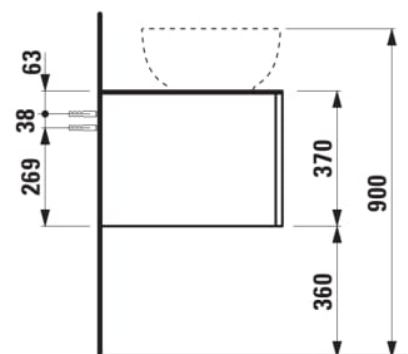

## ILBAGNOALESSI

Élément de tiroir 1600, 1 tiroir, avec découpe à gauche et à droite, Calce Avorio Top, pour lavabos H818975/6, H818977/8

## COULEUR ET FINITION

 999 Multicolour

Combinaison des portes et des tiroirs : 2  
Tiroirs

Commodity Code/Import Code Number for  
Foreign Trad : 94036090

Poids net / kg : 67

Position du lavabo : Droite, Gauche

Structure du meuble : Tiroirs

Système d'ouverture et de fermeture : Tiroirs  
avec fermeture amortie

Type d'installation : Suspendu

Type de lavabo : Vasque

## DESSINS TECHNIQUES