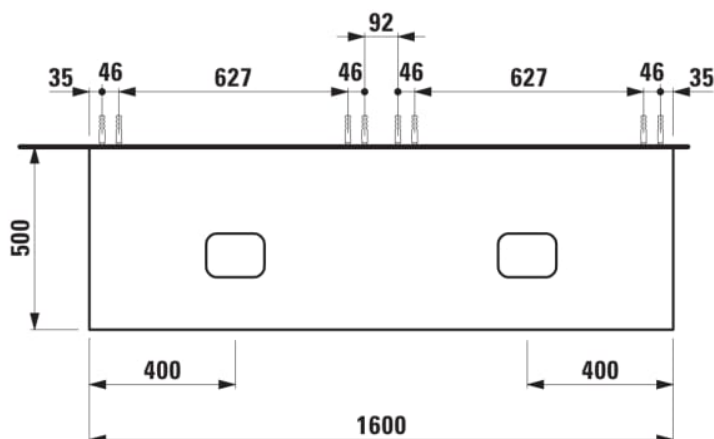

## ILBAGNOALESSI

Élément de tiroir 1600, 1 tiroir, avec découpe à gauche et à droite, Calce Avorio Top, pour lavabos H818975/6, H818977/8

## COULEUR ET FINITION

 999 Multicolour

Combinaison des portes et des tiroirs : 2  
Tiroirs

Commodity Code/Import Code Number for  
Foreign Trad : 94036090

Poids net / kg : 67

Position du lavabo : Droite, Gauche

Structure du meuble : Tiroirs

Système d'ouverture et de fermeture : Tiroirs  
avec fermeture amortie

Type d'installation : Suspendu

Type de lavabo : Vasque

## DESSINS TECHNIQUES