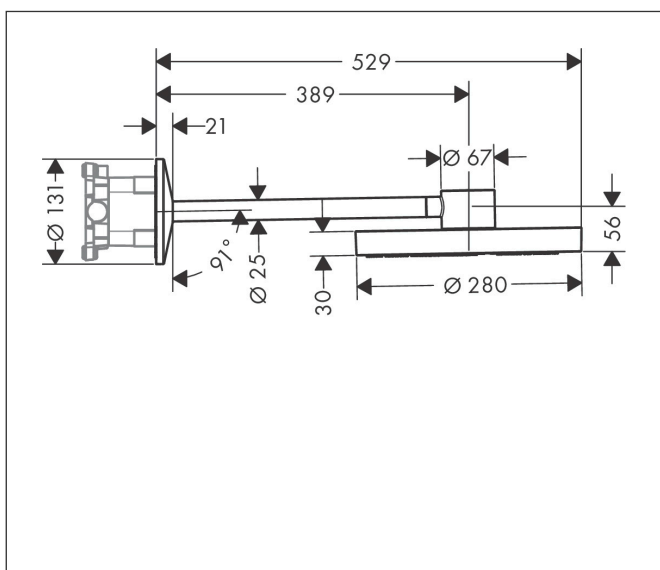

Merk	AXOR
Artikelnaam	<b>AXOR One</b> hoofddouche 280 2jet met wandaansluiting
Art.nr.	48492700
Oppervlakte	mat wit
Netto prijs	1.918,34 EUR

## Maat tekeningen

## Kenmerken

- bestaat uit: hoofddouche, douchearm
- diameter straalplaat 280 mm
- PowderRain, Rain
- doorstroomhoeveelheid PowderRain-straal bij 3 bar: 7,5 l/min
- doorstroomhoeveelheid PowderRain en Rain-straal in combinatie bij 3 bar: 18 l/min
- functie van: 6,7 l/min
- maximale doorstroomhoeveelheid bij 3 bar: 18,1 l/min
- afdekplaat van metaal
- plafonddouche afneembaar voor reiniging
- aansluiting van plafonddouche: bajonetsluiting
- lengte douchearm: 389 mm
- aansluiting: inbouwdeel
- niet inbegrepen: inbouwdeel