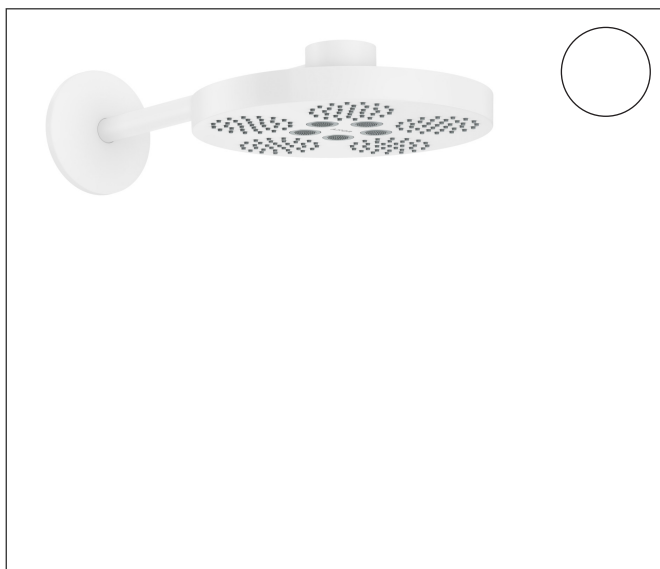

Merk	AXOR
Artikelnaam	AXOR One hoofddouche 280 2jet met wandaansluiting
Art.nr.	48492700
Oppervlakte	mat wit
Netto prijs	1.918,34 EUR

Product foto