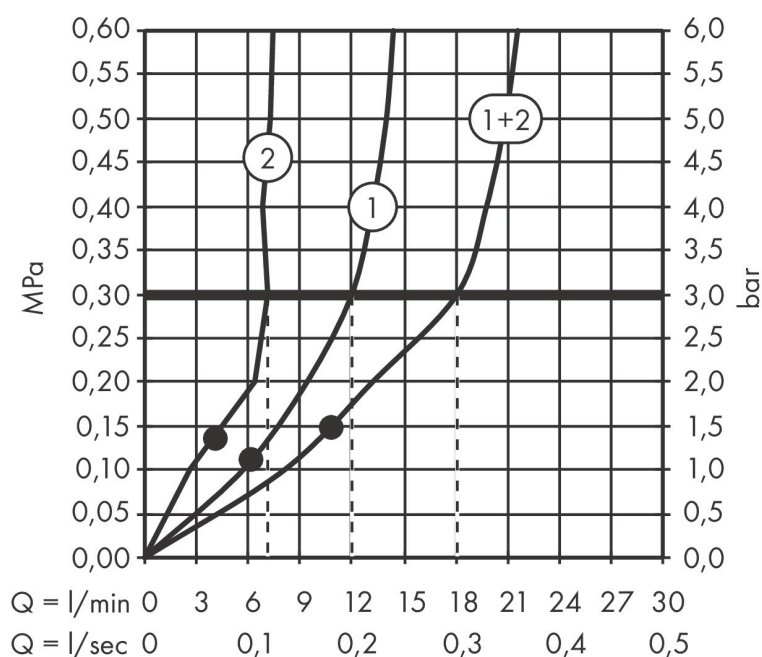

Merk AXOR
Artikelnaam **AXOR One** hoofddouche 280 2jet met wandaansluiting
Art.nr. 48492700
Oppervlakte mat wit
Netto prijs 1.918,34 EUR

Stroomschema

- 1 PowderRain
- 2 Rain krachtige regenstraal
- 3 Rain + Booster

De verbruikswaarden werden in overeenstemming met de praktijk met de bijbehorende armaturen (thermostaat/mengkraan/inbouwventiel) gemeten.