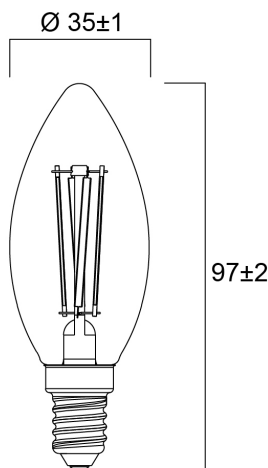

ToLEDo™ Retro Kaars 4,5W ST 470lm 827 E14 SL

Artikelnummer 0029482

SYLVANIA

ToLEDo Retro Flamme Satin 4,5W 470lm 827 E14. Reeks led filamentlampen. Afgewerkt met een gloeidraad effect voor een visuele uitstraling vergelijkbaar met een traditionele lamp. Tot 90% energiebesparing vergeleken met gloeilampen. CRI > 80 - Beschikbaar in 1700K, 2200K, 2400K, 2700K en 4000K. Perfect homogene en extreem brede 300° lichtspreading.300°. Onmiddellijke ontsteking bij 100% lichtstroom. Beschikbaar in dimbare uitvoering. Verwachte levensduur : 15.000 uur - 50.000 schakelcycli.Ideaal voor het vervangen van gloeilampen tot 100W. 3 jaar garantie. Niet geschikt voor gesloten armaturen.

Technische gegevens

Afmetingen (mm)

Fotometrie

ToLEDo™ Retro Kaars 4,5W ST 470lm 827 E14 SL

Artikelnummer 0029482

SYLVANIA

Algemene gegevens

Productnaam	ToLEDo™ Retro Kaars 4,5W ST 470lm 827 E14 SL
Technologie	LED
Vermogen (nominale) (W)	4.5
Lampvoet	E14
Type armatuur (open/gesloten)	Open
Algemene toepassing	Horeca, Residentieel & Consument
Omgevingstemperatuur (°C)	-20°C...+40°C
Werkings temperatuur (°)	25
ETIM klasse	EC001959
E-nummer FI	4740932
Garantie	3 jaar

Gegevens levensduur

Gemiddelde nominale levensduur - L70 B50	15000
Gemiddelde levensduur (nominale) (u)	15000
Gemiddelde levensduur (nominale) (uur)	15000

Fysieke gegevens

Lengte (mm)	97
Nominale diameter product (mm)	35
Gewicht (kg)	0.021

ToLEDo™ Retro Kaars 4,5W ST 470lm 827 E14 SL

Artikelnummer 0029482

SYLVANIA

Verpakkingen

EAN code	5410288294827
Enkele lengte verpakking (cm)	11.0
Enkele breedte verpakking (cm)	4.5
Hoogte eenheidsverpakking (cm)	4.5
DUN14 (inner)	15410288294824
Eenheden per omdoos	6
Lengte omdoos (cm)	14.3
Breedte omdoos (cm)	9.7
Diepte omdoos (cm)	12.0