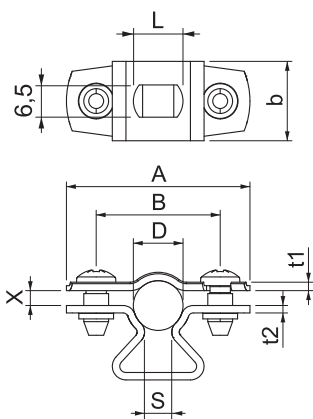

Technisch specificatieblad

Afstandsklem 733

Artikelnr. 1362804

Afstandsklem voor montage van buizen en kabels aan wand, plafond en vloer. Met zelfborgend deksel. Bevestiging via sleufgat. Vanaf klemgrootte 20 geschikt voor montage met nagelapparaat of boutplaatsgereedschap.

Toegelaten voor het functiebehoud conform DIN 4102 deel 12, functiebehoudklassen E 30 tot E90 (behalve ALU).

Alu Aluminium

Stamgegevens

Bestelnr.	1362804
Type	ASL 733 10 ALU
Dimensie	8-10mm
Materiaal	aluminium
Materiaal-afk.	Alu
Kleinste verkoop-eenheid (VG)	25 Stuk
Gewicht	0,92 kg/100 st.

Technische gegevens

Afmeting A	37,00 mm
Afmeting B	25,00 mm
Afmeting b	16,00 mm
Afmeting D	8,00 - 10,00 mm
Afmeting D	10,00 mm
Afmeting L	10,00 mm
Afmeting s	5,50 mm
Afmeting t1	1,00 mm
Afmeting t2	1,50 mm
Afmeting x	3,00 mm
Afstand tot de wand	<input checked="" type="checkbox"/>
Aantal kabels/ buizen	1
Uitvoering	Gesloten
Type bevestiging voor diameter	Schroefgat 8 ÷ 10 mm
Halogeenvrij	<input checked="" type="checkbox"/>
Met kunststof mantel	<input type="checkbox"/>
Spanbereik D	8,00 - 10,00 mm
UV-bestendig	<input checked="" type="checkbox"/>