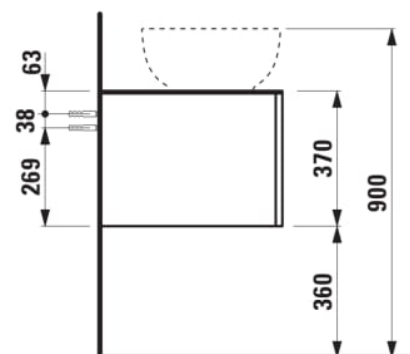

ILBAGNOALESSI

Élément de tiroir 1600, 1 tiroir, avec découpe à gauche, Calce Avorio Top, trou pré-percé pour la robinetterie, pour lavabos H818975/6, H818977/8

COULEUR ET FINITION

250 Chêne clair

Combinaison des portes et des tiroirs : 2 Tiroirs

Commodity Code/Import Code Number for Foreign Trad : 94036090

Poids net / kg : 67

Position du lavabo : Gauche

Structure du meuble : Tiroirs

Système d'ouverture et de fermeture : Tiroirs avec fermeture amortie

Type d'installation : Suspendu

Type de lavabo : Vasque

DESSINS TECHNIQUES

COMPATIBLE AVEC

Vasque à poser, oval,
avec cache-bonde en
céramique

H818975...1121

Vasque à poser avec
trop-plein, ovale, avec
cache-bonde en
céramique