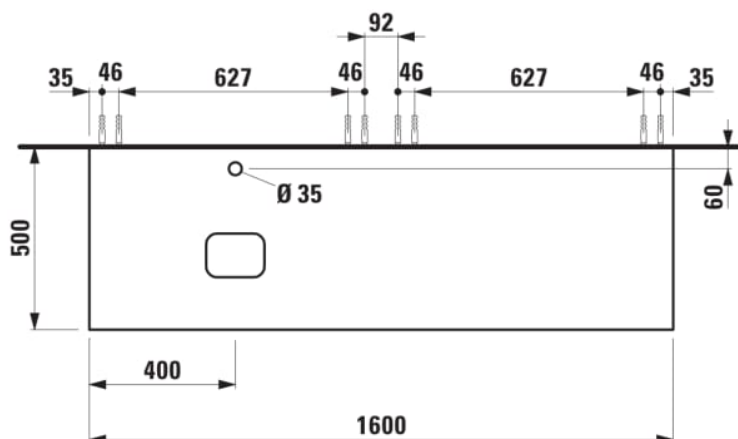

ILBAGNOALESSI

Élément de tiroir 1600, 1 tiroir, avec découpe à gauche, Calce Avorio Top, trou pré-percé pour la robinetterie, pour lavabos H818975/6, H818977/8

COULEUR ET FINITION

250 Chêne clair

Combinaison des portes et des tiroirs : 2 Tiroirs

Commodity Code/Import Code Number for Foreign Trad : 94036090

Poids net / kg : 67

Position du lavabo : Gauche

Structure du meuble : Tiroirs

Système d'ouverture et de fermeture : Tiroirs avec fermeture amortie

Type d'installation : Suspendu

Type de lavabo : Vasque

DESSINS TECHNIQUES

COMPATIBLE AVEC

Vasque à poser, oval,
avec cache-bonde en
céramique

H818975...1121

Vasque à poser avec
trop-plein, ovale, avec
cache-bonde en
céramique