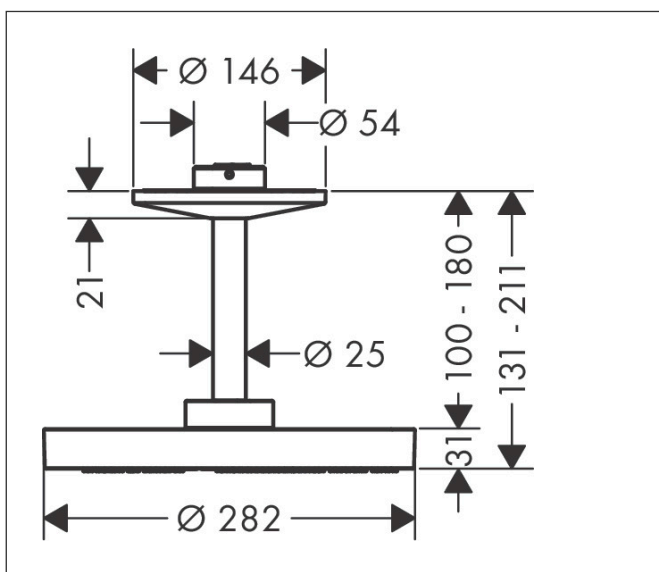

Merk	AXOR
Artikelnaam	AXOR One hoofddouche 280 2jet met plafondaansluiting
Art.nr.	48494700
Oppervlakte	mat wit
Netto prijs	1.743,98 EUR

Product foto

Maat tekeningen

Kenmerken

- bestaat uit: hoofddouche, plafondaansluiting
- diameter straalplaat 280 mm
- PowderRain, Rain
- doorstroomhoeveelheid PowderRain-straal bij 3 bar: 7,5 l/min
- doorstroomhoeveelheid PowderRain en Rain-straal in combinatie bij 3 bar: 18,1 l/min
- functie van: 6,7 l/min
- maximale doorstroomhoeveelheid bij 3 bar: 18,1 l/min
- afdekplaat van metaal
- plafonddouche afneembaar voor reiniging
- aansluiting van plafonddouche: bajonetsluiting
- metalen plafondaansluiting
- plafondbevestiging 180 mm
- montagetype: inbouw
- aansluiting: inbouwdeel
- niet inbegrepen: inbouwdeel

Technologie

Straalsoorten

Merk	AXOR
Artikelnaam	AXOR One hoofddouche 280 2jet met plafondaansluiting
Art.nr.	48494700
Oppervlakte	mat wit
Netto prijs	1.743,98 EUR

Benodigde onderdelen

Product foto	Artikelnaam	Art.nr.	Prijs
	AXOR inbouwdeel voor hoofddouche met plafondaansluiting	26434180	302,15

Merk AXOR
 Artikelnaam **AXOR One** hoofddouche 280 2jet met plafondaansluiting
 Art.nr. 48494700
 Oppervlakte mat wit
 Netto prijs 1.743,98 EUR

Stroomschema

- 1 PowderRain
- 2 Rain krachtige regenstraal
- 3 Rain + Booster

Explosietekening voor bouwjaar: >04/21

Merk AXOR
Artikelnaam **AXOR One** hoofddouche 280 2jet met plafondaansluiting
Art.nr. 48494700
Oppervlakte mat wit
Netto prijs 1.743,98 EUR

Onderdelen voor bouwjaar: >04/21