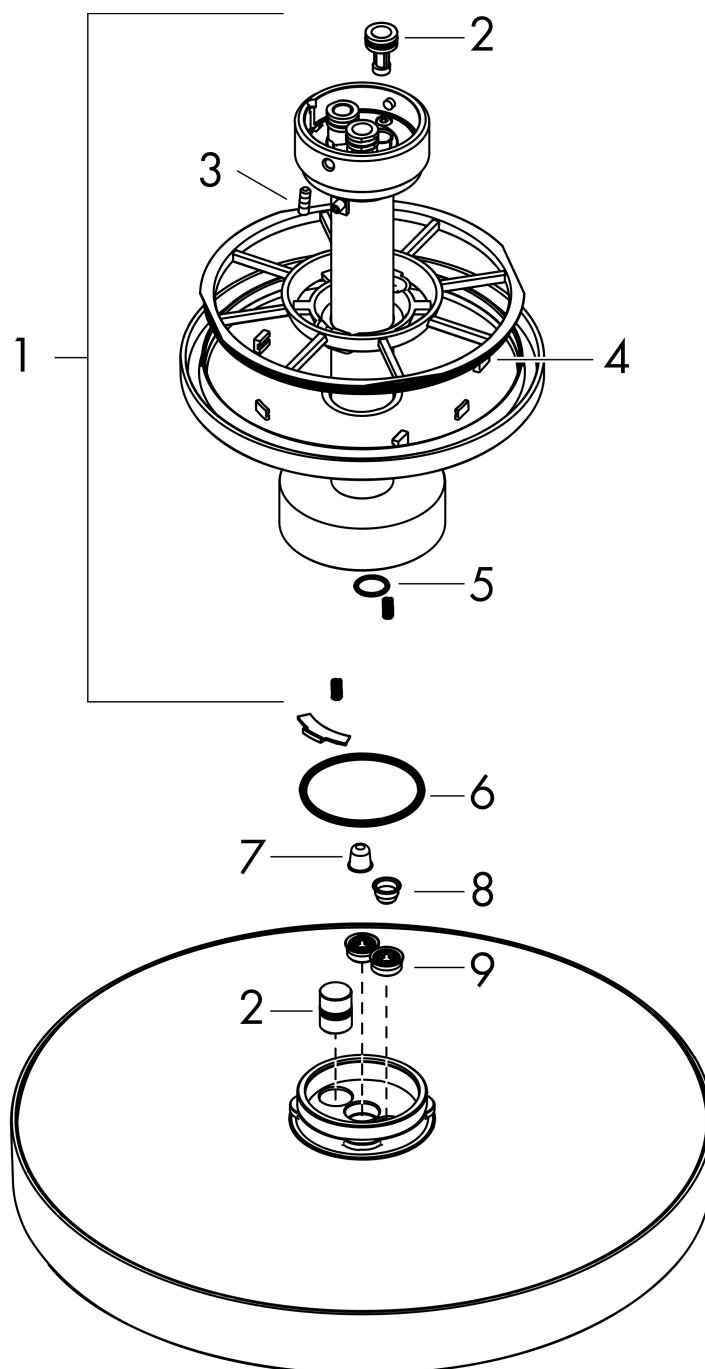

Merk	AXOR
Artikelnaam	AXOR One hoofddouche 280 2jet met plafondaansluiting
Art.nr.	48494700
Oppervlakte	mat wit
Netto prijs	1.743,98 EUR

Product foto

Maat tekeningen

Kenmerken

- bestaat uit: hoofddouche, plafondaansluiting
- diameter straalplaat 280 mm
- PowderRain, Rain
- doorstroomhoeveelheid PowderRain-straal bij 3 bar: 7,5 l/min
- doorstroomhoeveelheid PowderRain en Rain-straal in combinatie bij 3 bar: 18,1 l/min
- functie van: 6,7 l/min
- maximale doorstroomhoeveelheid bij 3 bar: 18,1 l/min
- afdekplaat van metaal
- plafonddouche afneembaar voor reiniging
- aansluiting van plafonddouche: bajonetsluiting
- metalen plafondaansluiting
- plafondbevestiging 180 mm
- montagetype: inbouw
- aansluiting: inbouwdeel
- niet inbegrepen: inbouwdeel

Technologie

Straalsoorten

Merk	AXOR
Artikelnaam	AXOR One hoofddouche 280 2jet met plafondaansluiting
Art.nr.	48494700
Oppervlakte	mat wit
Netto prijs	1.743,98 EUR

Benodigde onderdelen

Product foto	Artikelnaam	Art.nr.	Prijs
	AXOR inbouwdeel voor hoofddouche met plafondaansluiting	26434180	302,15

Merk AXOR
 Artikelnaam **AXOR One** hoofddouche 280 2jet met plafondaansluiting
 Art.nr. 48494700
 Oppervlakte mat wit
 Netto prijs 1.743,98 EUR

Stroomschema

- 1 PowderRain
- 2 Rain krachtige regenstraal
- 3 Rain + Booster

Explosietekening voor bouwjaar: >04/21

Merk AXOR
Artikelnaam **AXOR One** hoofddouche 280 2jet met plafondaansluiting
Art.nr. 48494700
Oppervlakte mat wit
Netto prijs 1.743,98 EUR

Onderdelen voor bouwjaar: >04/21