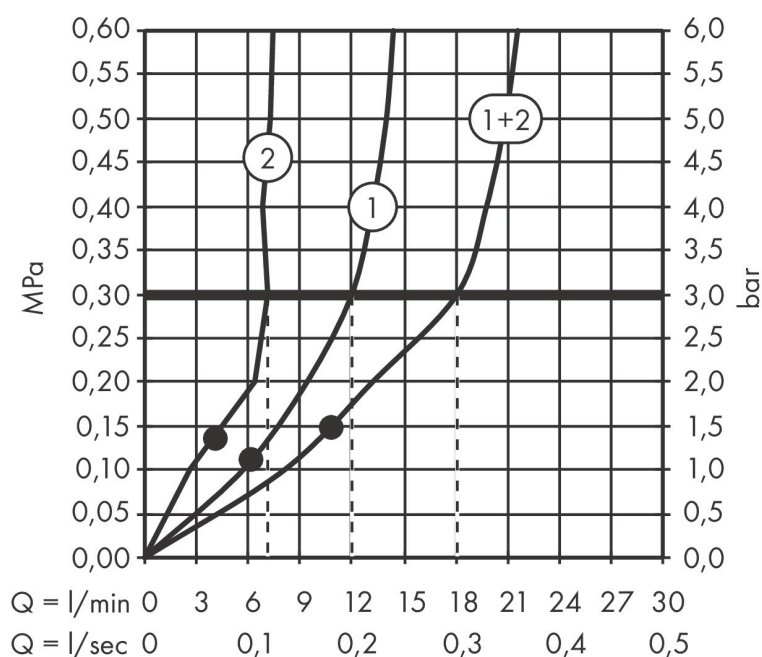

Merk	AXOR
Artikelnaam	AXOR One hoofddouche 280 2jet met plafondaansluiting
Art.nr.	48494700
Oppervlakte	mat wit
Netto prijs	1.743,98 EUR

Product foto

Maat tekeningen

Kenmerken

- bestaat uit: hoofddouche, plafondaansluiting
- diameter straalplaat 280 mm
- PowderRain, Rain
- doorstroomhoeveelheid PowderRain-straal bij 3 bar: 7,5 l/min
- doorstroomhoeveelheid PowderRain en Rain-straal in combinatie bij 3 bar: 18,1 l/min
- functie van: 6,7 l/min
- maximale doorstroomhoeveelheid bij 3 bar: 18,1 l/min
- afdekplaat van metaal
- plafonddouche afneembaar voor reiniging
- aansluiting van plafonddouche: bajonetsluiting
- metalen plafondaansluiting
- plafondbevestiging 180 mm
- montagetype: inbouw
- aansluiting: inbouwdeel
- niet inbegrepen: inbouwdeel

Technologie

Straalsoorten

Merk	AXOR
Artikelnaam	AXOR One hoofddouche 280 2jet met plafondaansluiting
Art.nr.	48494700
Oppervlakte	mat wit
Netto prijs	1.743,98 EUR

Benodigde onderdelen

Product foto	Artikelnaam	Art.nr.	Prijs
	AXOR inbouwdeel voor hoofddouche met plafondaansluiting	26434180	302,15

Merk AXOR
 Artikelnaam **AXOR One** hoofddouche 280 2jet met plafondaansluiting
 Art.nr. 48494700
 Oppervlakte mat wit
 Netto prijs 1.743,98 EUR

Stroomschema

- 1 PowderRain
- 2 Rain krachtige regenstraal
- 3 Rain + Booster