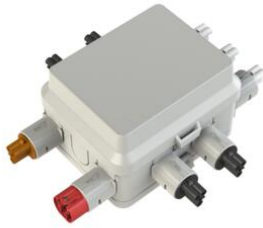

## Stekerbare kabeldozen

### AKW-ED1, enkelpolige schakeling 3-voudig

- Voorzien van 1x voeding (male rood), 1x voeding lichtpunt (male wit), 3x lichtpunt aansluiting (female wit).
- Attema connectoren Installeren 2.0.

<b>Artikelnr.:</b>	<b>AT8520-1</b>
EAN:	8712259577456
Verpakkingshoeveelheid	1 st.
Aantal uitgangen	1

De stekerbare kabeldozen van Attema bieden veelzijdige oplossingen voor de verdeling en voeding van zowel lichtpunten als wandcontactdozen. Of het nu gaat om een enkelpolige aansluiting, serieschakeling of wisselschakeling, deze kabeldozen maken elke configuratie eenvoudig realiseerbaar. Ze zijn geschikt voor de aansluiting van 2-voudige of 4-voudige wandcontactdozen en bieden maximale flexibiliteit voor iedere installatie.