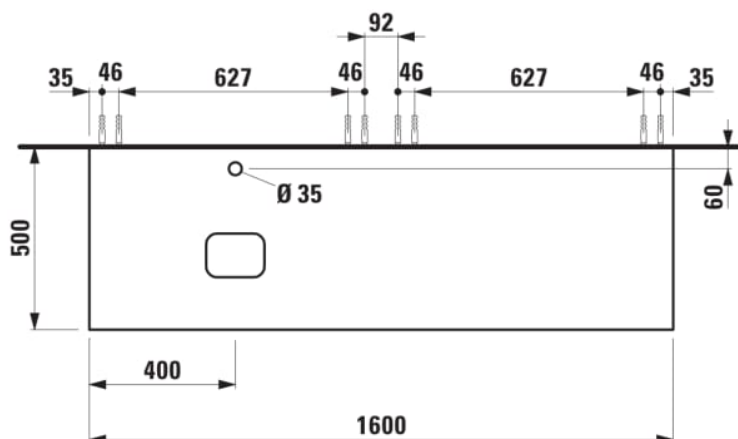

ILBAGNOALESSI

Élément de tiroir 1600, 1 tiroir, avec découpe à gauche, Calce Avorio Top, trou pré-percé pour la robinetterie, pour lavabos H818975/6, H818977/8

COULEUR ET FINITION

260 Blanc mat

Combinaison des portes et des tiroirs : 2 Tiroirs

Commodity Code/Import Code Number for Foreign Trad : 94036090

Poids net / kg : 67

Position du lavabo : Gauche

Structure du meuble : Tiroirs

Système d'ouverture et de fermeture : Tiroirs avec fermeture amortie

Type d'installation : Suspendu

Type de lavabo : Vasque

DESSINS TECHNIQUES

COMPATIBLE AVEC

Vasque à poser, oval,
avec cache-bonde en
céramique

H818975...1121

Vasque à poser avec
trop-plein, ovale, avec
cache-bonde en
céramique