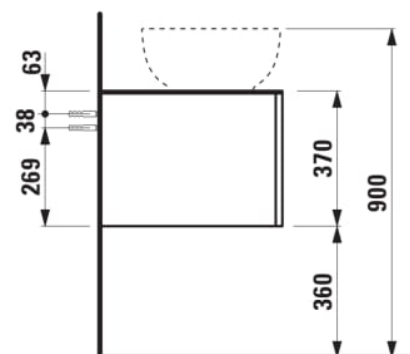

ILBAGNOALESSI

Élément de tiroir 1600, 1 tiroir, avec découpe à gauche, Calce Avorio Top, trou pré-percé pour la robinetterie, pour lavabos H818975/6, H818977/8

COULEUR ET FINITION

260 Blanc mat

Combinaison des portes et des tiroirs : 2 Tiroirs

Commodity Code/Import Code Number for Foreign Trad : 94036090

Poids net / kg : 67

Position du lavabo : Gauche

Structure du meuble : Tiroirs

Système d'ouverture et de fermeture : Tiroirs avec fermeture amortie

Type d'installation : Suspendu

Type de lavabo : Vasque

DESSINS TECHNIQUES

COMPATIBLE AVEC

Vasque à poser, oval,
avec cache-bonde en
céramique

H818975...1121

Vasque à poser avec
trop-plein, ovale, avec
cache-bonde en
céramique