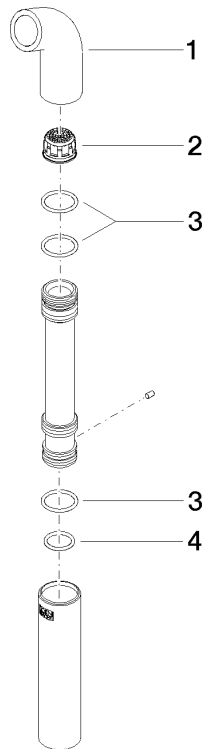

Brause für Brausegarnitur Gießrohr 31 x 191 x 50 mm - Messing gebürstet
(23kt Gold)

04 12 11 073 01

Brause für Brausegarnitur Gießrohr 31 x 191 x 50 mm - Messing gebürstet
(23kt Gold)

04 12 11 073 01

Brause für Brausegarnitur Gießrohr 31 x 191 x 50 mm - Messing gebürstet
(23kt Gold)

04 12 11 073 01

Brause für Brausegarnitur Gießrohr 31 x 191 x 50 mm - Messing gebürstet
(23kt Gold)

04 12 11 073 01

**Brause für Brausegarnitur Gießrohr 31 x 191 x 50 mm - Messing gebürstet
(23kt Gold)**

04 12 11 073 01

Ersatzteilstückliste

Nr.	Artikelnummer	Benennung	Verbaumenge	Lieferzeit
	09 30 01 202-28	Rohr Ø 26 x 82 mm - Messing gebürstet (23kt Gold)	6	20