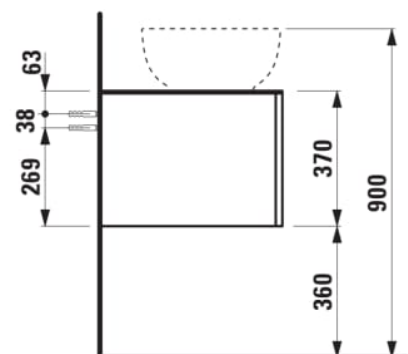

## ILBAGNOALESSI

Élément de tiroir 1600, 1 tiroir, avec découpe à gauche, Calce Avorio Top, trou pré-percé pour la robinetterie, pour lavabos H818975/6, H818977/8

### COULEUR ET FINITION

630 Noce canaletto (Placage de bois véritable) / Verre blanc

Combinaison des portes et des tiroirs : 2 Tiroirs

Position du lavabo : Gauche

Type d'installation : Suspendu

Commodity Code/Import Code Number for Foreign Trad : 94036090

Structure du meuble : Tiroirs

Type de lavabo : Vasque

Poids net / kg : 67

Système d'ouverture et de fermeture : Tiroirs avec fermeture amortie

## DESSINS TECHNIQUES