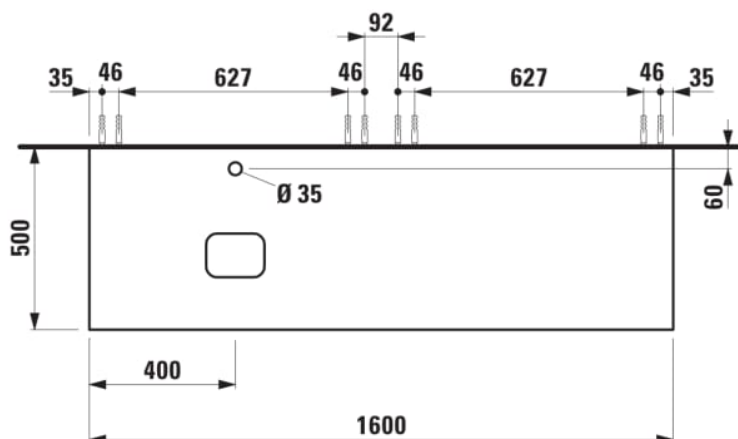

## ILBAGNOALESSI

Élément de tiroir 1600, 1 tiroir, avec découpe à gauche, Calce Avorio Top, trou pré-percé pour la robinetterie, pour lavabos H818975/6, H818977/8

### COULEUR ET FINITION

630 Noce canaletto (Placage de bois véritable) / Verre blanc

Combinaison des portes et des tiroirs : 2 Tiroirs

Position du lavabo : Gauche

Type d'installation : Suspendu

Commodity Code/Import Code Number for Foreign Trad : 94036090

Structure du meuble : Tiroirs

Type de lavabo : Vasque

Poids net / kg : 67

Système d'ouverture et de fermeture : Tiroirs avec fermeture amortie

## DESSINS TECHNIQUES