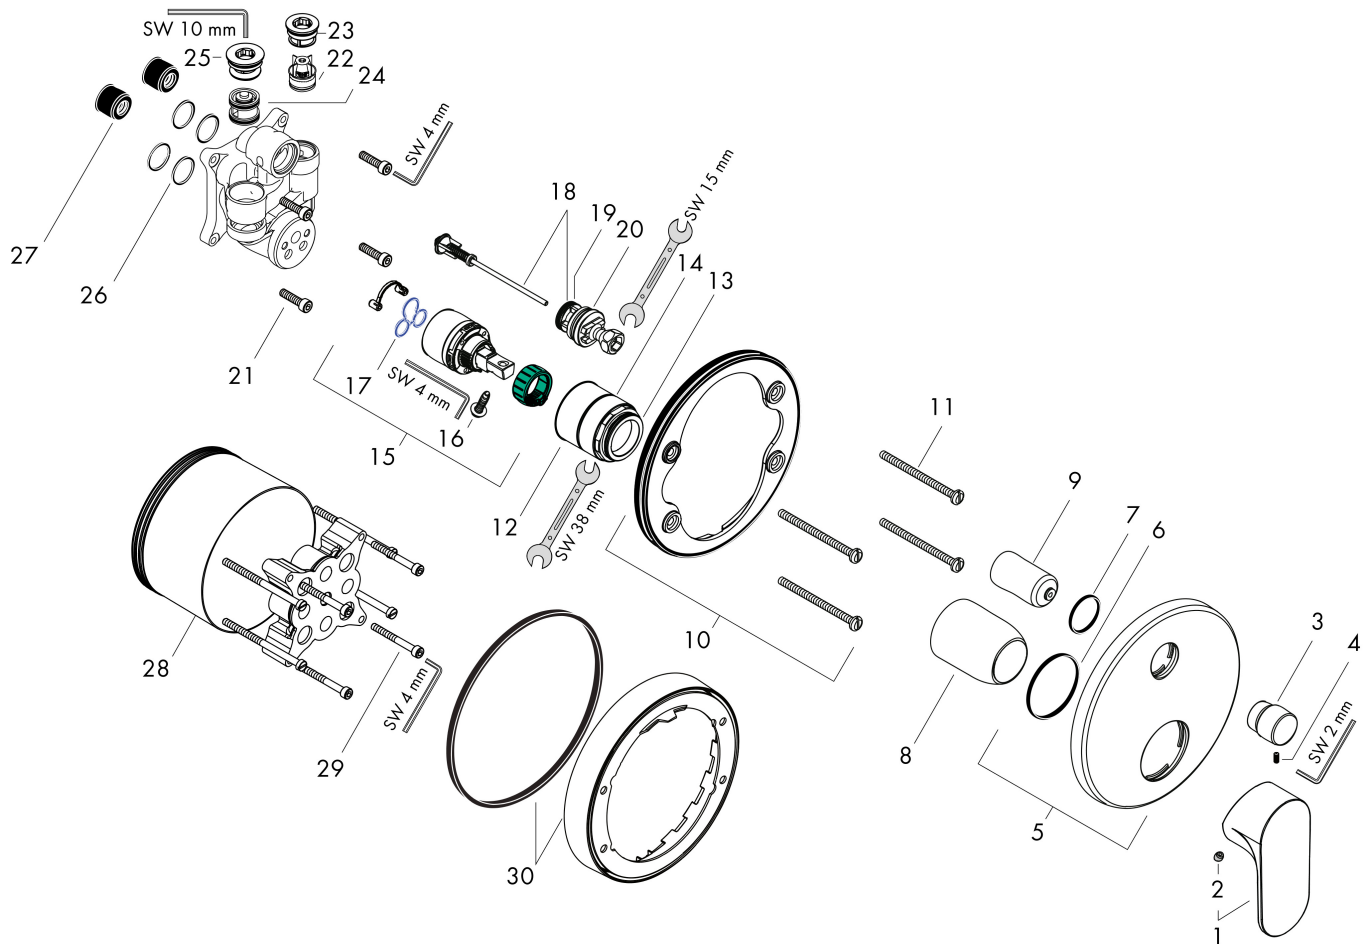

Merk	hangrohe
Artikelnaam	Rebris S ééngreeps badmengkraan inbouw met zekerheidscombinatie EN1717 voor iBox universal
Art.nr.	72467670
Oppervlakte	Mat zwart
Netto prijs	277,86 EUR

Product foto

Kenmerken

- maximale doorstroomhoeveelheid bij 3 bar: 25,6 l/min
- keramisch kardoes
- temperatuurbegrenzing instelbaar
- omstelling met automatische reset
- aansluiting: inbouwdeel
- wandmontage

Maat tekeningen

Certificaat

Merk	hansgrohe
Artikelnaam	Rebris S ééngreeps badmengkraan inbouw met zekerheidscombinatie EN1717 voor iBox universal
Art.nr.	72467670
Oppervlakte	Mat zwart
Netto prijs	277,86 EUR

Merk hansgrohe
 Artikelnaam **Rebris S** ééngreeps badmengkraan inbouw met zekerheidscombinatie EN1717 voor iBox universal
 Art.nr. 72467670
 Oppervlakte Mat zwart
 Netto prijs 277,86 EUR

Stroomschema

Merk	hansgrohe
Artikelnaam	Rebris S ééngreeps badmengkraan inbouw met zekerheidscombinatie EN1717 voor iBox universal
Art.nr.	72467670
Oppervlakte	Mat zwart
Netto prijs	277,86 EUR

Explosietekening voor bouwjaar: >06/22

Merk	hansgrohe
Artikelnaam	Rebris S ééngreeps badmengkraan inbouw met zekerheidscombinatie EN1717 voor iBox universal
Art.nr.	72467670
Oppervlakte	Mat zwart
Netto prijs	277,86 EUR