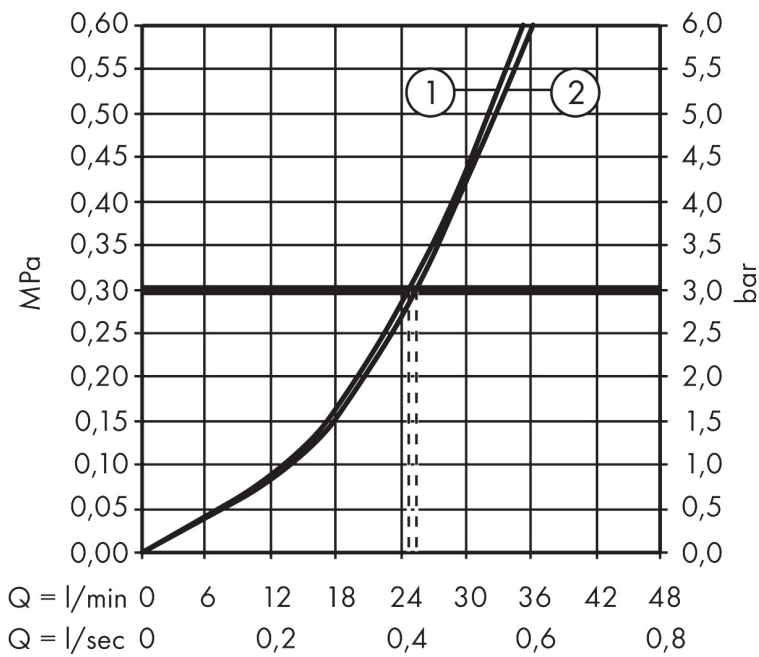

Merk hansgrohe
Artikelnaam **Rebris S** ééngreeps badmengkraan inbouw met zekerheidscombinatie EN1717 voor iBox universal
Art.nr. 72467670
Oppervlakte Mat zwart
Netto prijs 277,86 EUR

Stroomschema