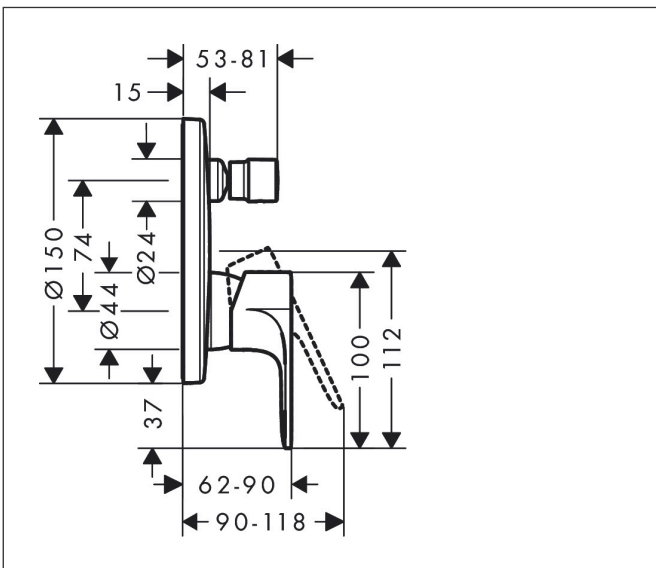

Merk	hangrohe
Artikelnaam	Rebris S ééngreeps badmengkraan inbouw met zekerheidscombinatie EN1717 voor iBox universal
Art.nr.	72467670
Oppervlakte	Mat zwart
Netto prijs	277,86 EUR

Product foto

Kenmerken

- maximale doorstroomhoeveelheid bij 3 bar: 25,6 l/min
- keramisch kardoes
- temperatuurbegrenzing instelbaar
- omstelling met automatische reset
- aansluiting: inbouwdeel
- wandmontage

Maat tekeningen

Certificaat

Merk	hansgrohe
Artikelnaam	Rebris S ééngreeps badmengkraan inbouw met zekerheidscombinatie EN1717 voor iBox universal
Art.nr.	72467670
Oppervlakte	Mat zwart
Netto prijs	277,86 EUR

Merk hansgrohe
 Artikelnaam **Rebris S** ééngreeps badmengkraan inbouw met zekerheidscombinatie EN1717 voor iBox universal
 Art.nr. 72467670
 Oppervlakte Mat zwart
 Netto prijs 277,86 EUR

Stroomschema

Merk	hansgrohe
Artikelnaam	Rebris S ééngreeps badmengkraan inbouw met zekerheidscombinatie EN1717 voor iBox universal
Art.nr.	72467670
Oppervlakte	Mat zwart
Netto prijs	277,86 EUR

Explosietekening voor bouwjaar: >06/22

Merk	hansgrohe
Artikelnaam	Rebris S ééngreeps badmengkraan inbouw met zekerheidscombinatie EN1717 voor iBox universal
Art.nr.	72467670
Oppervlakte	Mat zwart
Netto prijs	277,86 EUR