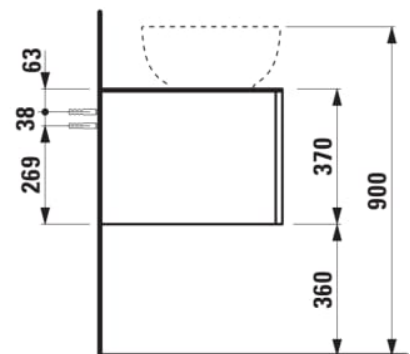

ILBAGNOALESSI

Élément de tiroir 1600, 1 tiroir, avec découpe à gauche, Calce Avorio Top, trou pré-percé pour la robinetterie, pour lavabos H818975/6, H818977/8

COULEUR ET FINITION

■ 990 Special colour

Combinaison des portes et des tiroirs : 2 Tiroirs

Commodity Code/Import Code Number for Foreign Trad : 94036090

Poids net / kg : 67

Position du lavabo : Gauche

Structure du meuble : Tiroirs

Système d'ouverture et de fermeture : Tiroirs avec fermeture amortie

Type d'installation : Suspendu

Type de lavabo : Vasque

DESSINS TECHNIQUES

COMPATIBLE AVEC

Vasque à poser, oval,
avec cache-bonde en
céramique

H818975...1121

Vasque à poser avec
trop-plein, ovale, avec
cache-bonde en
céramique