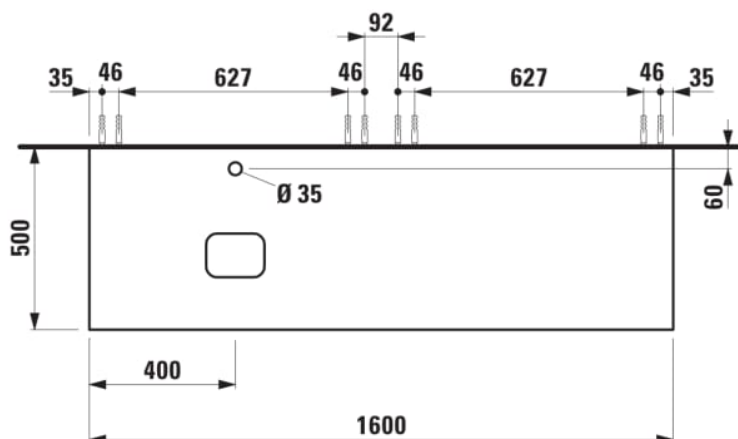

ILBAGNOALESSI

Élément de tiroir 1600, 1 tiroir, avec découpe à gauche, Calce Avorio Top, trou pré-percé pour la robinetterie, pour lavabos H818975/6, H818977/8

COULEUR ET FINITION

■ 990 Special colour

Combinaison des portes et des tiroirs : 2 Tiroirs

Commodity Code/Import Code Number for Foreign Trad : 94036090

Poids net / kg : 67

Position du lavabo : Gauche

Structure du meuble : Tiroirs

Système d'ouverture et de fermeture : Tiroirs avec fermeture amortie

Type d'installation : Suspendu

Type de lavabo : Vasque

DESSINS TECHNIQUES

COMPATIBLE AVEC

Vasque à poser, oval,
avec cache-bonde en
céramique

H818975...1121

Vasque à poser avec
trop-plein, ovale, avec
cache-bonde en
céramique