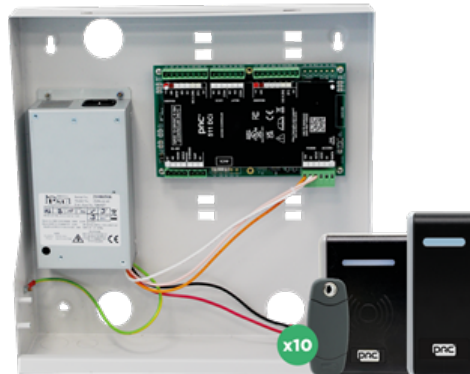

511DCiSKIT — PAC Starter kit voor 1 deur

Compleet toegangscontrolesysteem, op maat gemaakt voor het opstarten van een toegangsbeheersysteem.

Deze kit is bedoeld voor het beheer van één deur met 10 sleutels.

De kit is tevens voorzien van een kaartlezer waarmee de kaarten kunnen worden ingelezen in de software.

Wordt geleverd met:

- 1 × 511 DCi boxed Controller 3Amp voeding
- 1 × PAC Software Beheer-Kaartlezer
- 1 × PAC Deurpost GS3-Kaartlezer
- 10 × OPS™ MIFARE® DESFire® EV1 ID 4K

Ga naar <https://Comelit.nl> voor een product overzicht, install handleiding en datasheets.

Om uw registratie te voltooien, moet u ons de volgende informatie verstrekken:

- Uw licentie-'fingerprint'
- Uw naam
- De naam van het bedrijf
- De locatie