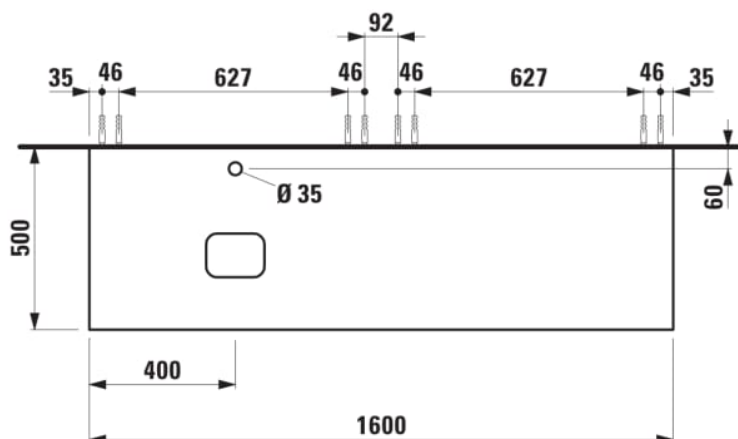

ILBAGNOALESSI

Élément de tiroir 1600, 1 tiroir, avec découpe à gauche, Calce Avorio Top, trou pré-percé pour la robinetterie, pour lavabos H818975/6, H818977/8

COULEUR ET FINITION

 999 Multicolour

Combinaison des portes et des tiroirs : 2
Tiroirs

Commodity Code/Import Code Number for
Foreign Trad : 94036090

Poids net / kg : 67

Position du lavabo : Gauche

Structure du meuble : Tiroirs

Système d'ouverture et de fermeture : Tiroirs
avec fermeture amortie

Type d'installation : Suspendu

Type de lavabo : Vasque

DESSINS TECHNIQUES

COMPATIBLE AVEC

Vasque à poser, oval,
avec cache-bonde en
céramique

H818975...1121

Vasque à poser avec
trop-plein, ovale, avec
cache-bonde en
céramique