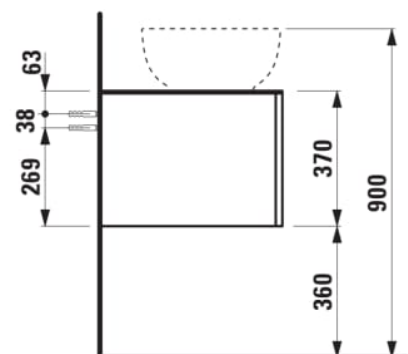

ILBAGNOALESSI

Élément de tiroir 1600, 1 tiroir, avec découpe à gauche, Calce Avorio Top, trou pré-percé pour la robinetterie, pour lavabos H818975/6, H818977/8

COULEUR ET FINITION

 999 Multicolour

Combinaison des portes et des tiroirs : 2
Tiroirs

Commodity Code/Import Code Number for
Foreign Trad : 94036090

Poids net / kg : 67

Position du lavabo : Gauche

Structure du meuble : Tiroirs

Système d'ouverture et de fermeture : Tiroirs
avec fermeture amortie

Type d'installation : Suspendu

Type de lavabo : Vasque

DESSINS TECHNIQUES

COMPATIBLE AVEC

Vasque à poser, oval,
avec cache-bonde en
céramique

H818975...1121

Vasque à poser avec
trop-plein, ovale, avec
cache-bonde en
céramique