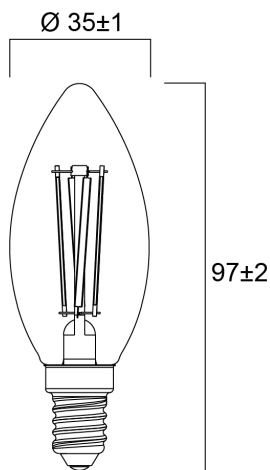

ToLEDo™ Retro Kaars 6W ST 806lm 827 E14 SL

Artikelnummer 0029484

SYLVANIA

ToLEDo Retro Flamme Satin 6W 806lm 827 E14. Reeks led filamentlampen. Afgewerkt met een gloeidraad effect voor een visuele uitstraling vergelijkbaar met een traditionele lamp. Tot 90% energiebesparing vergeleken met gloeilampen. CRI > 80 - Beschikbaar in 1700K, 2200K, 2400K, 2700K en 4000K. Perfect homogene en extreem brede 300° lichtspreading.300°. Onmiddellijke ontsteking bij 100% lichtstroom. Beschikbaar in dimbare uitvoering. Verwachte levensduur : 15.000 uur - 50.000 schakelcycli.Ideaal voor het vervangen van gloeilampen tot 100W. 3 jaar garantie. Niet geschikt voor gesloten armaturen.

Technische gegevens

Afmetingen (mm)

Fotometrie

ToLEDo™ Retro Kaars 6W ST 806lm 827 E14 SL

Artikelnummer 0029484

SYLVANIA

Algemene gegevens

Productnaam	ToLEDo™ Retro Kaars 6W ST 806lm 827 E14 SL
Technologie	LED
Vermogen (nominaal) (W)	6
Lampvoet	E14
Type armatuur (open/gesloten)	Open
Algemene toepassing	Horeca, Residentieel & Consument
Omgevingstemperatuur (°C)	-20°C...+40°C
Werkingstemperatuur (°)	25
ETIM klasse	EC001959
E-nummer FI	4740934
Garantie	3 jaar

Gegevens levensduur

Gemiddelde nominale levensduur - L70 B50	15000
Gemiddelde levensduur (nominaal) (u)	15000
Gemiddelde levensduur (nominaal) (uur)	15000

Fysieke gegevens

Lengte (mm)	97
Nominale diameter product (mm)	35
Gewicht (kg)	0.021

ToLEDo™ Retro Kaars 6W ST 806lm 827 E14 SL

Artikelnummer 0029484

SYLVANIA

Verpakkingen

EAN code	5410288294841
Enkele lengte verpakking (cm)	11.0
Enkele breedte verpakking (cm)	4.5
Hoogte eenheidsverpakking (cm)	4.5
DUN14 (inner)	15410288294848
Eenheden per omdoos	6
Lengte omdoos (cm)	14.3
Breedte omdoos (cm)	9.7
Diepte omdoos (cm)	12.0