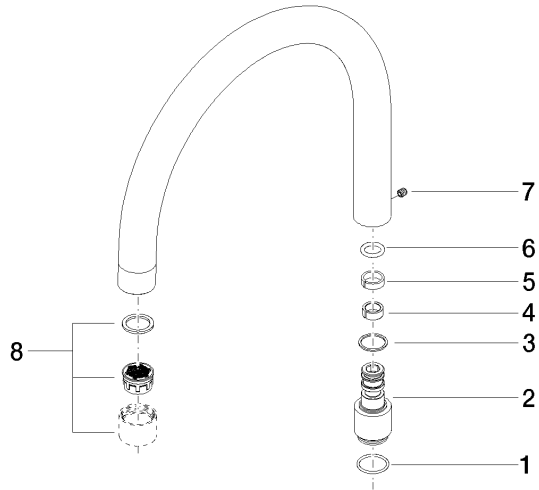

## Auslauf 220 mm, 27-30 l/min. - Chrom gebürstet

---

90 28 22 222 00

## Auslauf 220 mm, 27-30 l/min. - Chrom gebürstet

---

90 28 22 222 00

Auslauf 220 mm, 27-30 l/min. - Chrom gebürstet

90 28 22 222 00

### Ersatzteilstückliste

Nr.	Artikelnummer	Benennung	Verbaumenge	Lieferzeit
	90 14 10 032 00 90	O-Ring 18,1 x 1,6 mm -	8	2