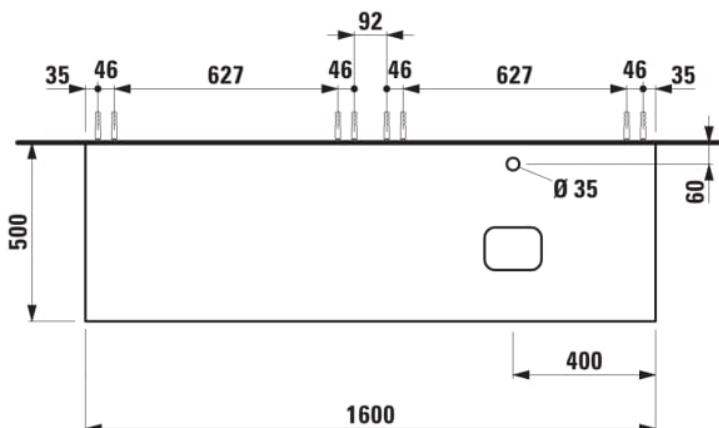

ILBAGNOALESSI

Élément de tiroir 1600, 1 tiroir, avec découpe à droite, Calce Avorio Top, trou pré-percé pour la robinetterie, pour lavabos H818975/6, H818977/8

COULEUR ET FINITION

250 Chêne clair

Combinaison des portes et des tiroirs : 2 Tiroirs

Commodity Code/Import Code Number for Foreign Trad : 94036090

Poids net / kg : 67

Position du lavabo : Droite

Structure du meuble : Tiroirs

Système d'ouverture et de fermeture : Tiroirs avec fermeture amortie

Type d'installation : Suspendu

Type de lavabo : Vasque

DESSINS TECHNIQUES

COMPATIBLE AVEC

Vasque à poser, oval,
avec cache-bonde en
céramique

H818975...1121

Vasque à poser avec
trop-plein, ovale, avec
cache-bonde en
céramique