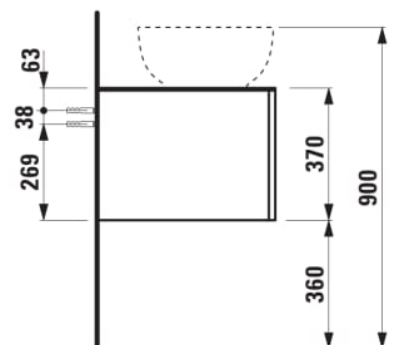

ILBAGNOALESSI

Élément de tiroir 1600, 1 tiroir, avec découpe à droite, Calce Avorio Top, trou pré-percé pour la robinetterie, pour lavabos H818975/6, H818977/8

COULEUR ET FINITION

250 Chêne clair

Combinaison des portes et des tiroirs : 2 Tiroirs

Commodity Code/Import Code Number for Foreign Trad : 94036090

Poids net / kg : 67

Position du lavabo : Droite

Structure du meuble : Tiroirs

Système d'ouverture et de fermeture : Tiroirs avec fermeture amortie

Type d'installation : Suspendu

Type de lavabo : Vasque

DESSINS TECHNIQUES

COMPATIBLE AVEC

Vasque à poser, oval,
avec cache-bonde en
céramique

H818975...1121

Vasque à poser avec
trop-plein, ovale, avec
cache-bonde en
céramique