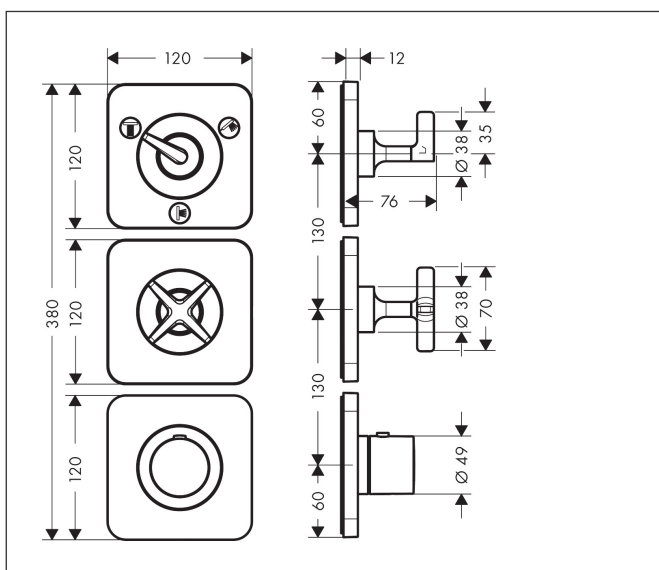

## Kenmerken

- bestaat uit: douchethermostaat, stop- en omstelkraan, omstelkraan
- gelijktijdig gebruik van 2 functies
- thermostaatkardoes
- maximale doorstroomhoeveelheid bij 1 bar: 19 l/min
- maximale doorstroomhoeveelheid bij 3 bar: 42 l/min
- waterdoorstroom onderuitgang: 37,9 l/min
- doorstroomhoeveelheid links en rechts: 37,9 l/min
- combinatie van Highflow thermostaat met stopkraan en omstelkraan voor 3 functies
- Veiligheidsblokkering bij 40°C
- temperatuurbegrenzing instelbaar
- aansluiting: inbouwdeel

## Maat tekeningen