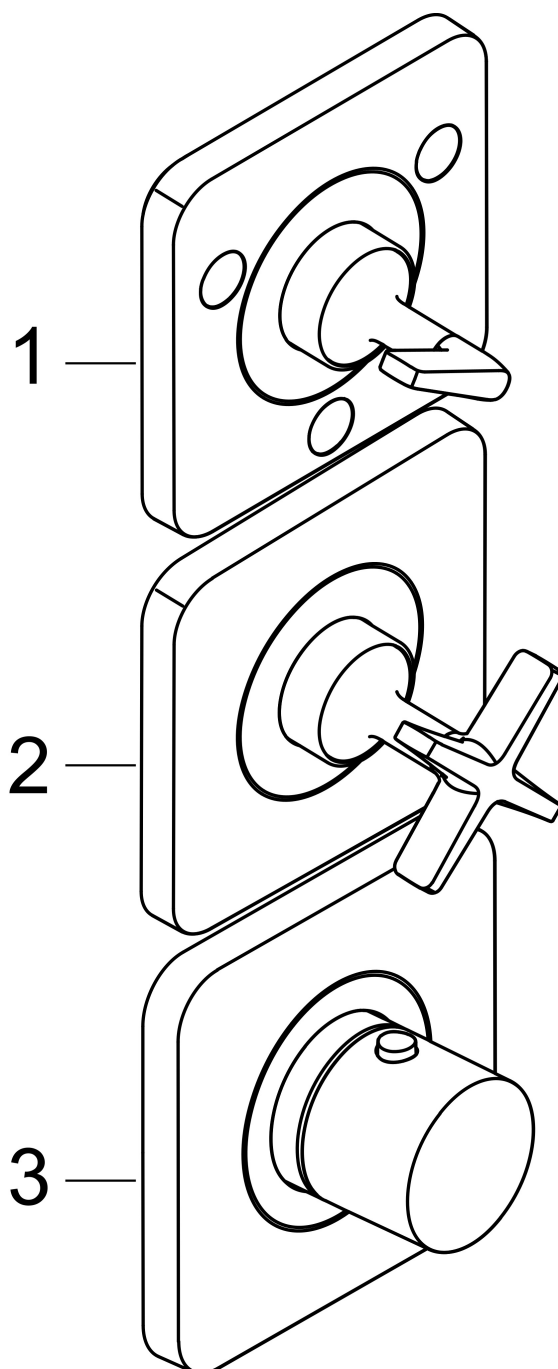

Merk	AXOR
Artikelnaam	AXOR Citterio E thermostaatmodule afbouwdeel met stopkraan en rozetten
Art.nr.	36704670
Oppervlakte	Mat zwart
Netto prijs	1.309,83 EUR

Explosietekening voor bouwjaar: >04/17