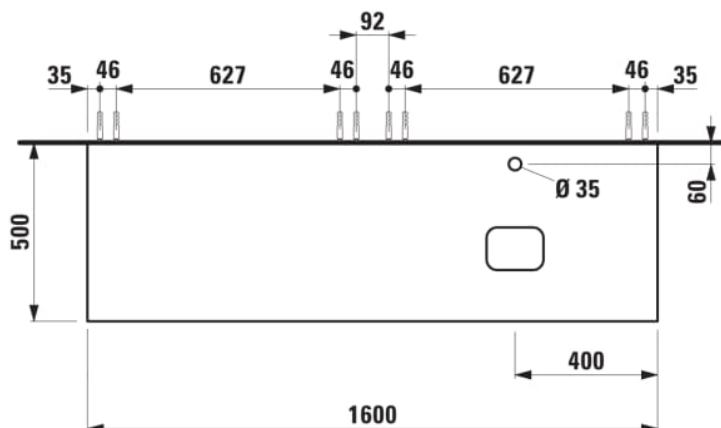

ILBAGNOALESSI

Élément de tiroir 1600, 1 tiroir, avec découpe à droite, Calce Avorio Top, trou pré-percé pour la robinetterie, pour lavabos H818975/6, H818977/8

COULEUR ET FINITION

260 Blanc mat

Combinaison des portes et des tiroirs : 2
Tiroirs

Commodity Code/Import Code Number for
Foreign Trad : 94036090

Poids net / kg : 67

Position du lavabo : Droite

Structure du meuble : Tiroirs

Système d'ouverture et de fermeture : Tiroirs
avec fermeture amortie

Type d'installation : Suspendu

Type de lavabo : Vasque

DESSINS TECHNIQUES

COMPATIBLE AVEC

Vasque à poser, oval,
avec cache-bonde en
céramique

H818975...1121

Vasque à poser avec
trop-plein, ovale, avec
cache-bonde en
céramique