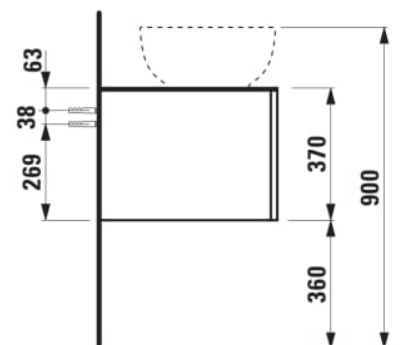

ILBAGNOALESSI

Élément de tiroir 1600, 1 tiroir, avec découpe à droite, Calce Avorio Top, trou pré-percé pour la robinetterie, pour lavabos H818975/6, H818977/8

COULEUR ET FINITION

260 Blanc mat

Combinaison des portes et des tiroirs : 2
Tiroirs

Commodity Code/Import Code Number for
Foreign Trad : 94036090

Poids net / kg : 67

Position du lavabo : Droite

Structure du meuble : Tiroirs

Système d'ouverture et de fermeture : Tiroirs
avec fermeture amortie

Type d'installation : Suspendu

Type de lavabo : Vasque

DESSINS TECHNIQUES

COMPATIBLE AVEC

Vasque à poser, oval,
avec cache-bonde en
céramique

H818975...1121

Vasque à poser avec
trop-plein, ovale, avec
cache-bonde en
céramique