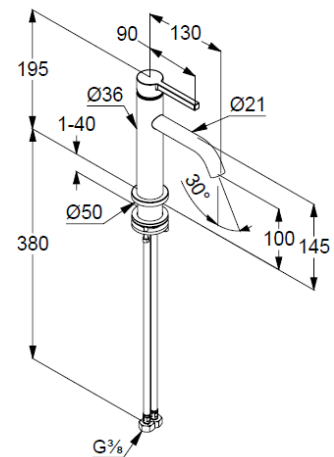

geschlossener Hebel, Metall

Strahlregler, S-Pointer M18,5 PCA

Keramik-Kartusche

Durchflussmenge bei 3 bar 4,5 l/min.

fester Auslauf

flexible Druckschläuche G3/8 DVGW zugelassen

Schaftbefestigung

EU-Taxonomie: max. 6 l/min. -

wesentlicher Beitrag (SC) möglich

Produktabbildung/ Product picture

Maßzeichnung/ Dimensional drawing

Durchfluss/ Flow rate