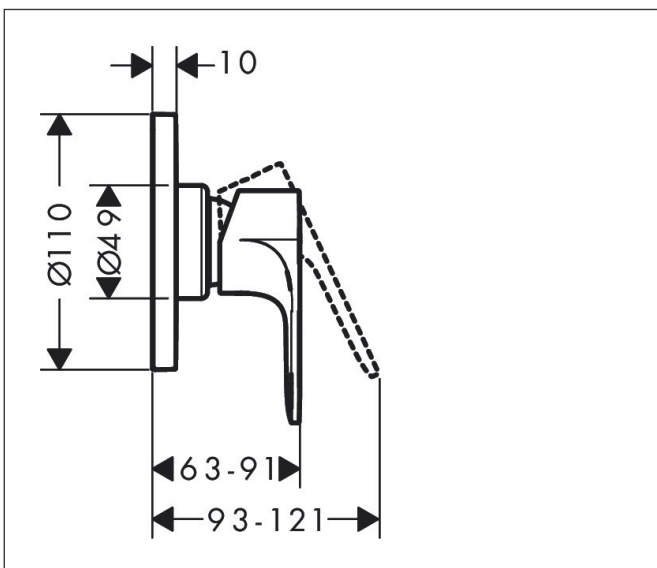

Merk hansgrohe
 Artikelnaam **Rebris E** ééngreeps douchemengkraan inbouw
 Art.nr. 72659670
 Oppervlakte Mat zwart
 Netto prijs 182,63 EUR

Product foto

Kenmerken

- 1 functie
- maximale doorstroomhoeveelheid bij 3 bar: 28,7 l/min
- maximale doorstroomhoeveelheid bij 1 bar: 16,9 l/min
- temperatuurbegrenzing instelbaar
- minimale bedrijfsdruk: 1 bar
- maximale bedrijfsdruk: 10 bar
- aansluiting: inbouwdeel

Maat tekeningen

Certificaat

Merk hansgrohe
 Artikelnaam **Rebris E** ééngreeps douchemengkraan inbouw
 Art.nr. 72659670
 Oppervlakte Mat zwart
 Netto prijs 182,63 EUR

Benodigde onderdelen

Product foto	Artikelnaam	Art.nr.	Prijs
	hansgrohe Inbouwdeel voor Eéngreeps douchemengkraan inbouw	13620180	123,90

Merk hansgrohe
 Artikelnaam **Rebris E** ééngreeps douchemengkraan inbouw
 Art.nr. 72659670
 Oppervlakte Mat zwart
 Netto prijs 182,63 EUR

Stroomschema