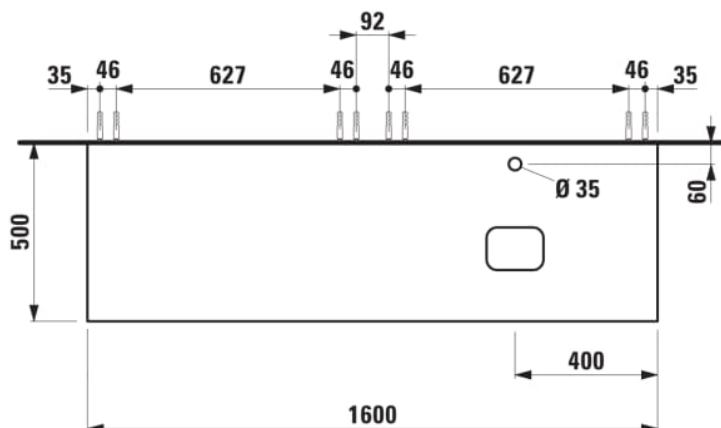

## ILBAGNOALESSI

Élément de tiroir 1600, 1 tiroir, avec découpe à droite, Calce Avorio Top, trou pré-percé pour la robinetterie, pour lavabos H818975/6, H818977/8

### COULEUR ET FINITION

630 Noce canaletto (Placage de bois véritable) / Verre blanc

Combinaison des portes et des tiroirs : 2  
Tiroirs

Commodity Code/Import Code Number for  
Foreign Trad : 94036090

Poids net / kg : 67

Position du lavabo : Droite

Structure du meuble : Tiroirs

Système d'ouverture et de fermeture : Tiroirs  
avec fermeture amortie

Type d'installation : Suspendu

Type de lavabo : Vasque

### DESSINS TECHNIQUES