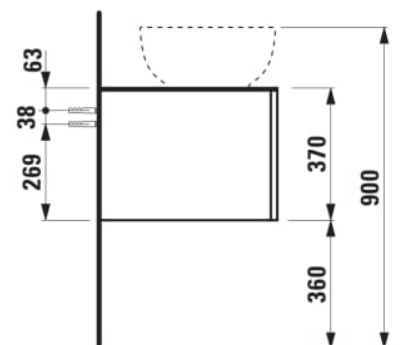

## ILBAGNOALESSI

Élément de tiroir 1600, 1 tiroir, avec découpe à droite, Calce Avorio Top, trou pré-percé pour la robinetterie, pour lavabos H818975/6, H818977/8

Position du lavabo : Droite

Structure du meuble : Tiroirs

Système d'ouverture et de fermeture : Tiroirs  
avec fermeture amortie

Type d'installation : Suspendu

Type de lavabo : Vasque

### DESSINS TECHNIQUES