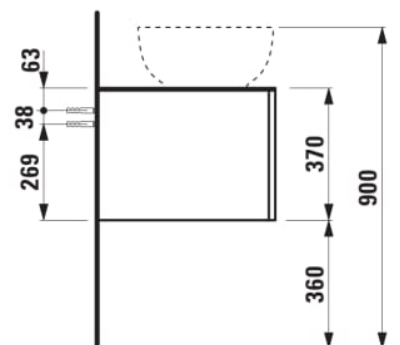

ILBAGNOALESSI

Élément de tiroir 1600, 1 tiroir, avec découpe à droite, Calce Avorio Top, trou pré-percé pour la robinetterie, pour lavabos H818975/6, H818977/8

COULEUR ET FINITION

■ 990 Special colour

Combinaison des portes et des tiroirs : 2
Tiroirs

Commodity Code/Import Code Number for
Foreign Trad : 94036090

Poids net / kg : 67

Position du lavabo : Droite

Structure du meuble : Tiroirs

Système d'ouverture et de fermeture : Tiroirs
avec fermeture amortie

Type d'installation : Suspendu

Type de lavabo : Vasque

DESSINS TECHNIQUES

COMPATIBLE AVEC

Vasque à poser, oval,
avec cache-bonde en
céramique

H818975...1121

Vasque à poser avec
trop-plein, ovale, avec
cache-bonde en
céramique