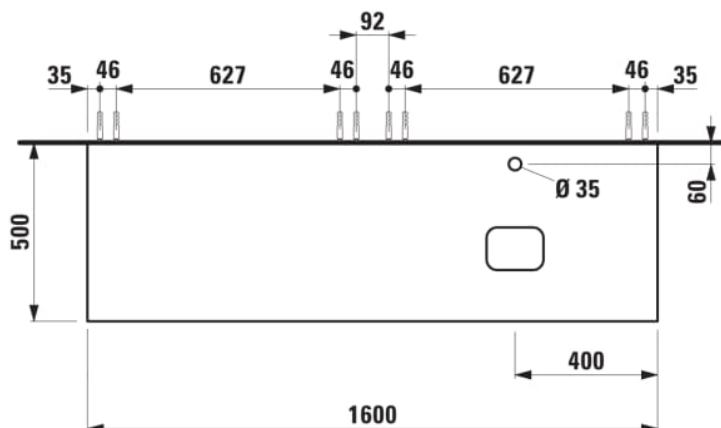

ILBAGNOALESSI

Élément de tiroir 1600, 1 tiroir, avec découpe à droite, Calce Avorio Top, trou pré-percé pour la robinetterie, pour lavabos H818975/6, H818977/8

COULEUR ET FINITION

■ 990 Special colour

Combinaison des portes et des tiroirs : 2
Tiroirs

Commodity Code/Import Code Number for
Foreign Trad : 94036090

Poids net / kg : 67

Position du lavabo : Droite

Structure du meuble : Tiroirs

Système d'ouverture et de fermeture : Tiroirs
avec fermeture amortie

Type d'installation : Suspendu

Type de lavabo : Vasque

DESSINS TECHNIQUES

COMPATIBLE AVEC

Vasque à poser, oval,
avec cache-bonde en
céramique

H818975...1121

Vasque à poser avec
trop-plein, ovale, avec
cache-bonde en
céramique