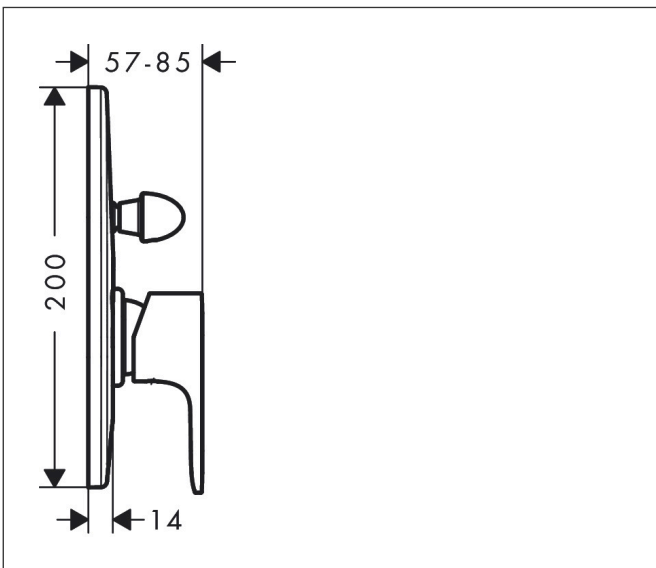

Merk hansgrohe
Artikelnaam **Rebris S** ééngreeps badmengkraan inbouw
Art.nr. 72449670
Oppervlakte Mat zwart
Netto prijs 159,32 EUR

Product foto

Kenmerken

- maximale doorstroomhoeveelheid bij 3 bar: 30,7 l/min
- keramisch kardoes
- omstelling met automatische reset
- aansluiting: inbouwdeel
- wandmontage

Maat tekeningen

Merk hansgrohe
 Artikelnaam **Rebris S** ééngreeps badmengkraan inbouw
 Art.nr. 72449670
 Oppervlakte Mat zwart
 Netto prijs 159,32 EUR

Benodigde onderdelen

Product foto	Artikelnaam	Art.nr.	Prijs
	hansgrohe Inbouwdeel voor een Eéngreeps badmengkraan	31741180	137,18