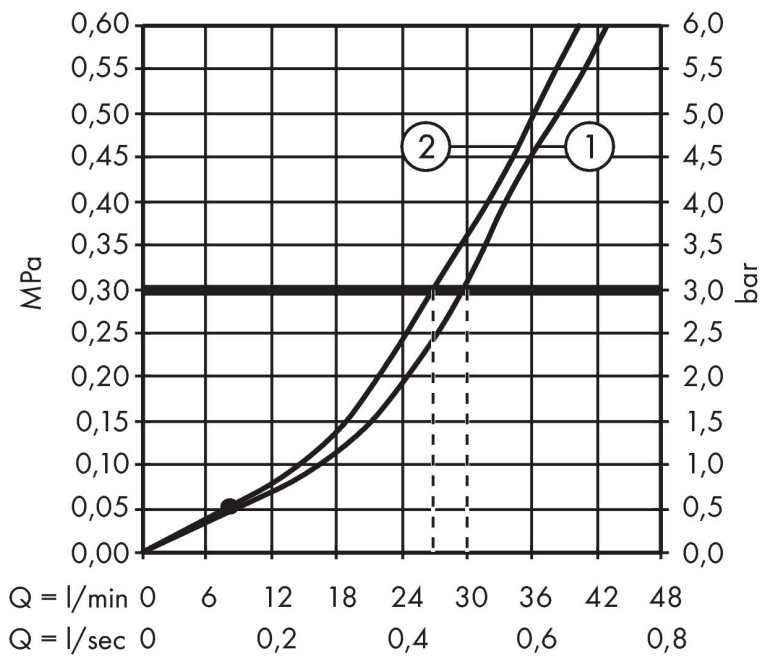

Merk hansgrohe
Artikelnaam **Rebris S** ééngreeps badmengkraan inbouw
Art.nr. 72449670
Oppervlakte Mat zwart
Netto prijs 159,32 EUR

Stroomschema