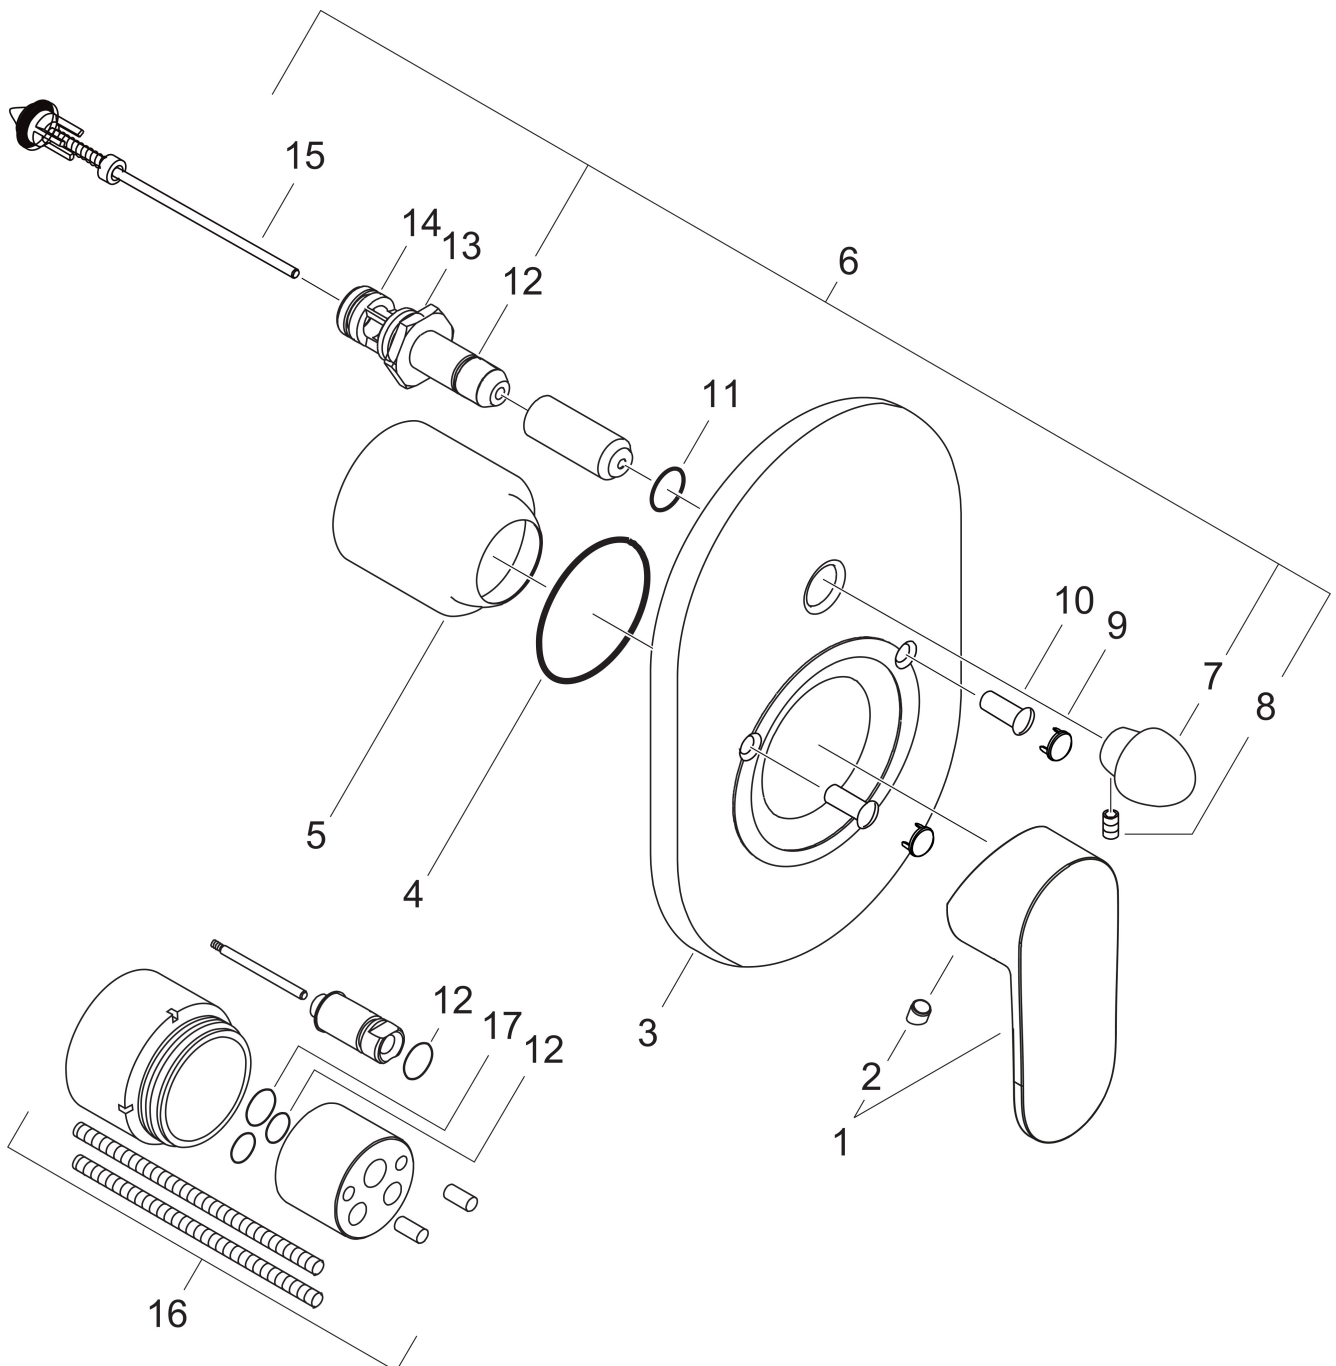

Merk hansgrohe
Artikelnaam **Rebris S** ééngreeps badmengkraan inbouw
Art.nr. 72449670
Oppervlakte Mat zwart
Netto prijs 159,32 EUR

Product foto

Kenmerken

- maximale doorstroomhoeveelheid bij 3 bar: 30,7 l/min
- keramisch kardoes
- omstelling met automatische reset
- aansluiting: inbouwdeel
- wandmontage

Maat tekeningen

Merk hansgrohe
 Artikelnaam **Rebris S** ééngreeps badmengkraan inbouw
 Art.nr. 72449670
 Oppervlakte Mat zwart
 Netto prijs 159,32 EUR

Benodigde onderdelen

Product foto	Artikelnaam	Art.nr.	Prijs
	hansgrohe Inbouwdeel voor een Eéngreeps badmengkraan	31741180	137,18

Merk hansgrohe
 Artikelnaam **Rebris S** ééngreeps badmengkraan inbouw
 Art.nr. 72449670
 Oppervlakte Mat zwart
 Netto prijs 159,32 EUR

Stroomschema

Merk	hansgrohe
Artikelnaam	Rebris S ééngreeps badmengkraan inbouw
Art.nr.	72449670
Oppervlakte	Mat zwart
Netto prijs	159,32 EUR

Explosietekening voor bouwjaar: >06/22

Merk	hansgrohe
Artikelnaam	Rebris S ééngreeps badmengkraan inbouw
Art.nr.	72449670
Oppervlakte	Mat zwart
Netto prijs	159,32 EUR

Onderdelen voor bouwjaar: >06/22

Pos	Beschrijving	Art.nr.	Prijs
1	greep	94654670	60,90
2	greepstop	96338610	4,50
3	rozet badmengkraan	95011670	60,90
4	O-ring 48x3	95508000	3,00
5	kogelrozet	96348670	15,60
6	omstelling cpl. m. huls en trekknop	95015000	91,50
7	trekknop compl.	95013670	19,10
8	inbusschroef M4x10	97667000	3,00
9	afdekkap	95433000	4,80
10	holle schroef	96065000	4,80
11	O-ring 14x3	98130000	3,00
12	O-ring 10x1,5	98123000	3,00
13	O-ring 16x2,5	98134000	3,00
14	O-ring 13x2	98128000	3,00
15	omstelling compl.	96937000	16,60
16	verlengset 28 mm bad	32498000	147,60
17	O-ring 12x1,5	98430000	3,00
18	Basisset	31741180	137,18