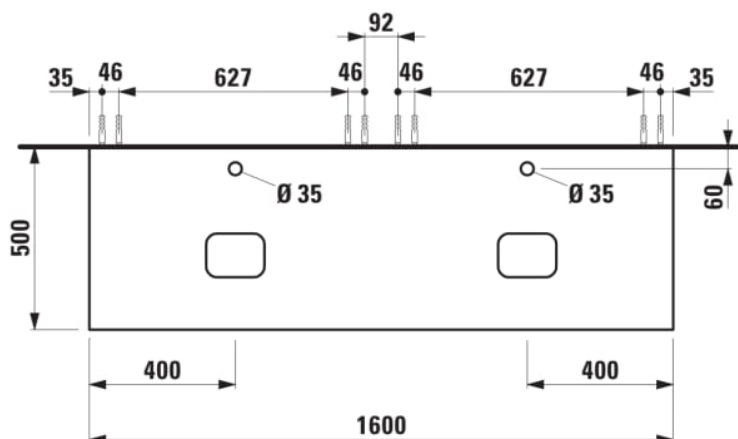

ILBAGNOALESSI

Élément de tiroir 1600, 1 tiroir, avec découpe à gauche et à droite, Calce Avorio Top, trou pré-percé pour la robinetterie, pour lavabos H818975/6, H818977/8

COULEUR ET FINITION

260 Blanc mat

Combinaison des portes et des tiroirs : 2 Tiroirs

Commodity Code/Import Code Number for Foreign Trad : 94036090

Poids net / kg : 67

Position du lavabo : Droite, Gauche

Structure du meuble : Tiroirs

Système d'ouverture et de fermeture : Tiroirs avec fermeture amortie

Type d'installation : Suspendu

Type de lavabo : Vasque

DESSINS TECHNIQUES

COMPATIBLE AVEC

Vasque à poser, oval,
avec cache-bonde en
céramique

H818975...1121

Vasque à poser avec
trop-plein, ovale, avec
cache-bonde en
céramique