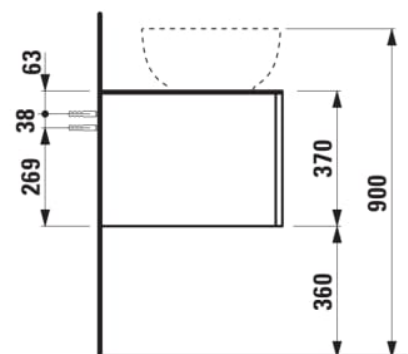

ILBAGNOALESSI

Élément de tiroir 1600, 1 tiroir, avec découpe à gauche et à droite, Calce Avorio Top, trou pré-percé pour la robinetterie, pour lavabos H818975/6, H818977/8

COULEUR ET FINITION

260 Blanc mat

Combinaison des portes et des tiroirs : 2 Tiroirs

Commodity Code/Import Code Number for Foreign Trad : 94036090

Poids net / kg : 67

Position du lavabo : Droite, Gauche

Structure du meuble : Tiroirs

Système d'ouverture et de fermeture : Tiroirs avec fermeture amortie

Type d'installation : Suspendu

Type de lavabo : Vasque

DESSINS TECHNIQUES

COMPATIBLE AVEC

Vasque à poser, oval,
avec cache-bonde en
céramique

H818975...1121

Vasque à poser avec
trop-plein, ovale, avec
cache-bonde en
céramique