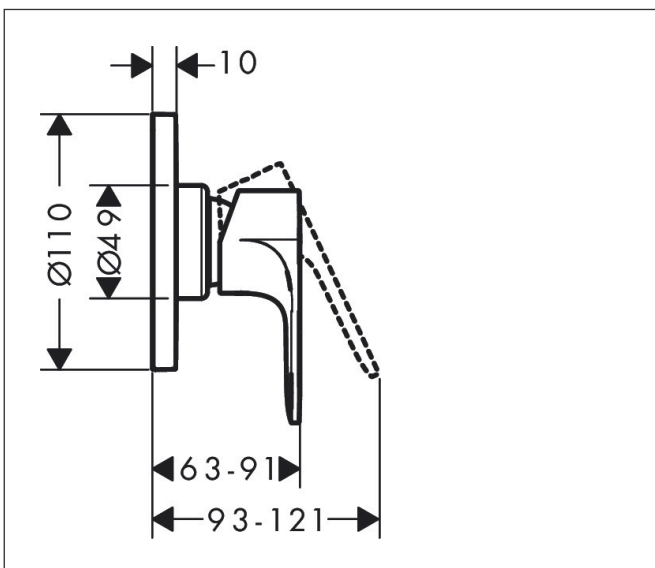

Merk hansgrohe
 Artikelnaam **Rebris E** ééngreeps douchemengkraan inbouw
 Art.nr. 72659000
 Oppervlakte chroom
 Netto prijs 146,14 EUR

Product foto

Kenmerken

- 1 functie
- maximale doorstroomhoeveelheid bij 3 bar: 28,7 l/min
- maximale doorstroomhoeveelheid bij 1 bar: 16,9 l/min
- temperatuurbegrenzing instelbaar
- minimale bedrijfsdruk: 1 bar
- maximale bedrijfsdruk: 10 bar
- aansluiting: inbouwdeel

Maat tekeningen

Certificaat

Merk	hansgrohe
Artikelnaam	Rebris E ééngreeps douchemengkraan inbouw
Art.nr.	72659000
Oppervlakte	chrom
Netto prijs	146,14 EUR

Benodigde onderdelen

Product foto	Artikelnaam	Art.nr.	Prijs
	hansgrohe Inbouwdeel voor Eéngreeps douchemengkraan inbouw	13620180	123,90

Merk hansgrohe
 Artikelnaam **Rebris E** ééngreeps douchemengkraan inbouw
 Art.nr. 72659000
 Oppervlakte chroom
 Netto prijs 146,14 EUR

Stroomschema