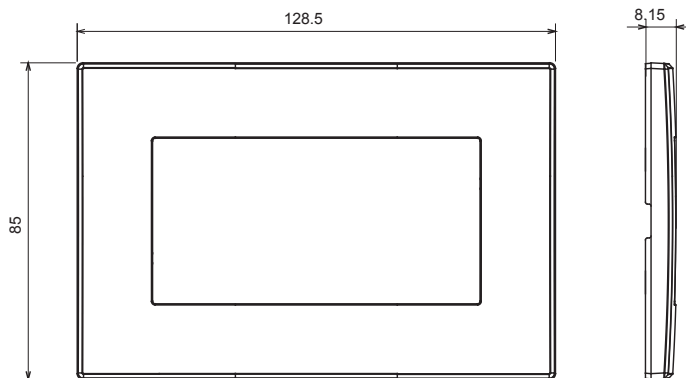

Huishoudelijke serie geschikt voor installaties op ronde en vierkante dozen, gekenmerkt door een elegante uitstraling en klassieke vormen. De platen, gemaakt van technopolymeer in zeven kleuren en met verschillende modulariteiten, van 1- tot 5-gang, kunnen zowel horizontaal als verticaal worden geïnstalleerd. De serie, ontwikkeld rondom een kern van aansluitkamapparaten, is verkrijgbaar in twee kleuren: wit en ivoor, beide met een glanzende afwerking. Uitbreidbaar met ChorusSmart modulaire apparaten.

Categorie	Plaat	Kleur	Wit
Materiaal	Technopolymeer	Afwerking	Glimmend
Omschrijving	Dubbel	Gloeidraadtest	650 °C
Thermodruk met kogel	70 °C	Standaard	EN 60669-1

DIMENSIONAL

TECHNICAL SYMBOLOGY

STANDARDS/APPROVALS