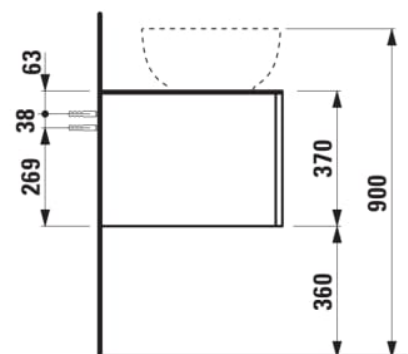

ILBAGNOALESSI

Élément de tiroir 1600, 1 tiroir, avec découpe à gauche et à droite, Calce Avorio Top, trou pré-percé pour la robinetterie, pour lavabos H818975/6, H818977/8

COULEUR ET FINITION

■ 990 Special colour

Combinaison des portes et des tiroirs : 2 Tiroirs

Commodity Code/Import Code Number for Foreign Trad : 94036090

Poids net / kg : 67

Position du lavabo : Droite, Gauche

Structure du meuble : Tiroirs

Système d'ouverture et de fermeture : Tiroirs avec fermeture amortie

Type d'installation : Suspendu

Type de lavabo : Vasque

DESSINS TECHNIQUES

COMPATIBLE AVEC

Vasque à poser, oval,
avec cache-bonde en
céramique

H818975...1121

Vasque à poser avec
trop-plein, ovale, avec
cache-bonde en
céramique