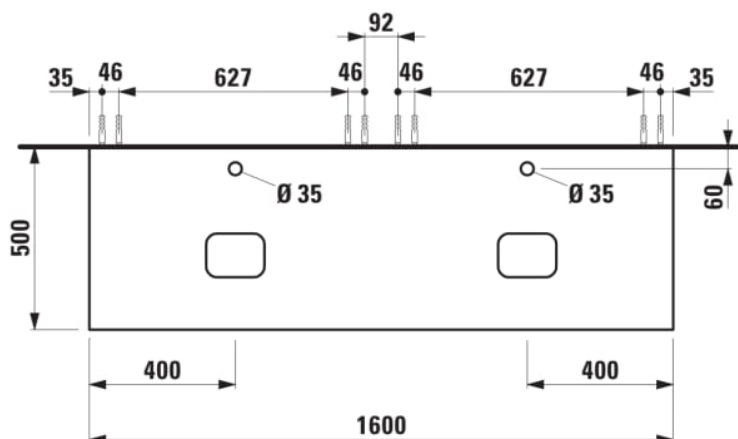

ILBAGNOALESSI

Élément de tiroir 1600, 1 tiroir, avec découpe à gauche et à droite, Calce Avorio Top, trou pré-percé pour la robinetterie, pour lavabos H818975/6, H818977/8

COULEUR ET FINITION

■ 990 Special colour

Combinaison des portes et des tiroirs : 2 Tiroirs

Commodity Code/Import Code Number for Foreign Trad : 94036090

Poids net / kg : 67

Position du lavabo : Droite, Gauche

Structure du meuble : Tiroirs

Système d'ouverture et de fermeture : Tiroirs avec fermeture amortie

Type d'installation : Suspendu

Type de lavabo : Vasque

DESSINS TECHNIQUES

COMPATIBLE AVEC

Vasque à poser, oval,
avec cache-bonde en
céramique

H818975...1121

Vasque à poser avec
trop-plein, ovale, avec
cache-bonde en
céramique