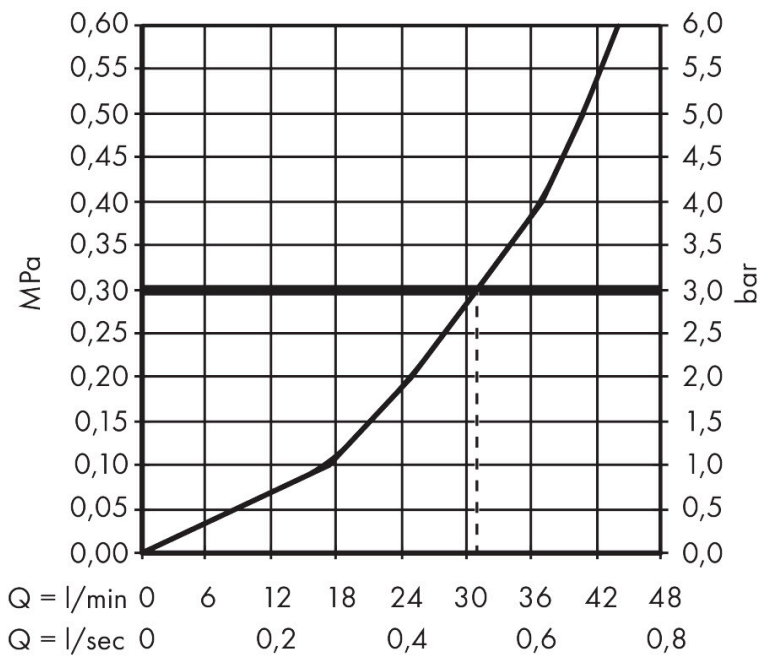

Merk hansgrohe
Artikelnaam **Rebris S** ééngreeps douchemengkraan inbouw voor iBox universal
Art.nr. 72667000
Oppervlakte chroom
Netto prijs 121,33 EUR

Stroomschema