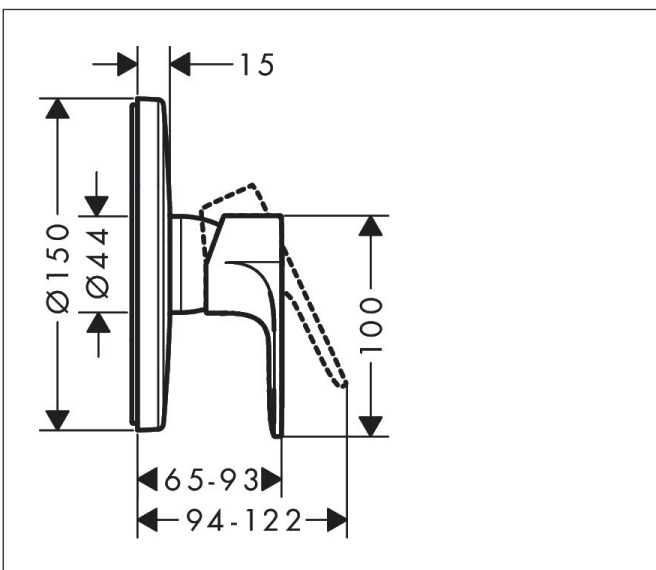

Merk hansgrohe
 Artikelnaam **Rebris S** ééngreeps douchemengkraan inbouw voor iBox universal
 Art.nr. 72667000
 Oppervlakte chroom
 Netto prijs 121,33 EUR

Product foto

Kenmerken

- 1 functie
- maximale doorstroomhoeveelheid bij 3 bar: 31 l/min
- maximale doorstroomhoeveelheid bij 1 bar: 13,4 l/min
- keramisch kardoes
- temperatuurbegrenzing instelbaar
- minimale bedrijfsdruk: 1 bar
- maximale bedrijfsdruk: 10 bar
- aansluiting: inbouwdeel

Maat tekeningen

Certificaat

Merk	hansgrohe
Artikelnaam	Rebris S ééngreeps douchemengkraan inbouw voor iBox universal
Art.nr.	72667000
Oppervlakte	chrom
Netto prijs	121,33 EUR

Benodigde onderdelen (naar keuze)