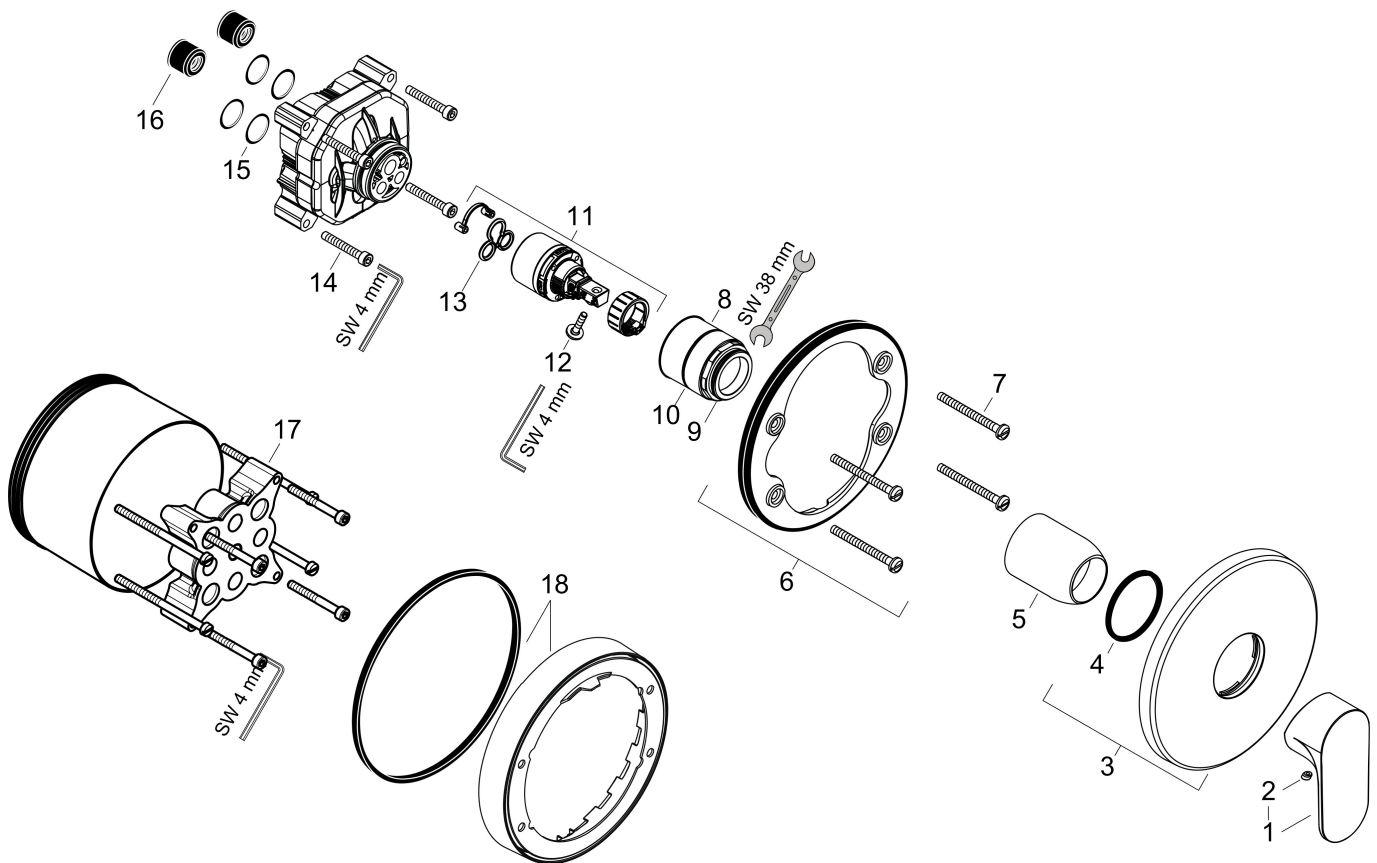

Merk	hansgrohe
Artikelnaam	Rebris S ééngreeps douchemengkraan inbouw voor iBox universal
Art.nr.	72667000
Oppervlakte	chrom
Netto prijs	121,33 EUR

Explosietekening voor bouwjaar: >06/22