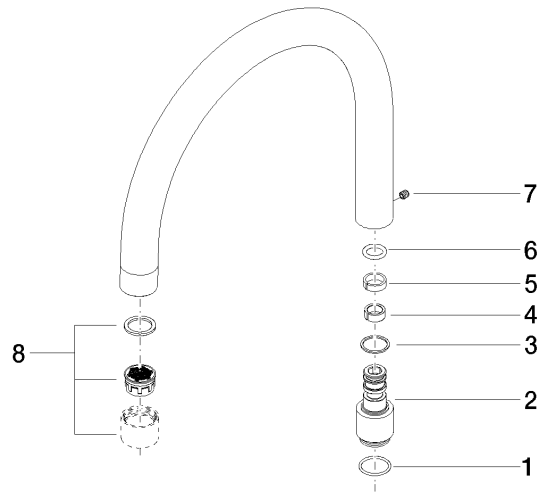

Auslauf 220 mm, 27-30 l/min. - Champagne (22kt Gold)

90 28 22 222 00

Auslauf 220 mm, 27-30 l/min. - Champagne (22kt Gold)

90 28 22 222 00

Auslauf 220 mm, 27-30 l/min. - Champagne (22kt Gold)

90 28 22 222 00

Auslauf 220 mm, 27-30 l/min. - Champagne (22kt Gold)

90 28 22 222 00

Auslauf 220 mm, 27-30 l/min. - Champagne (22kt Gold)

90 28 22 222 00

Ersatzteilstückliste

Nr.	Artikelnummer	Benennung	Verbaumenge	Lieferzeit
	90 14 10 032 00 90	O-Ring 18,1 x 1,6 mm -	8	2