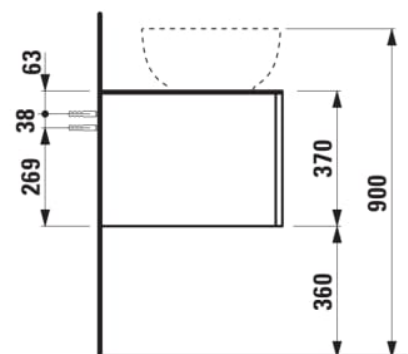

ILBAGNOALESSI

Élément de tiroir 1600, 1 tiroir, avec découpe à gauche et à droite, Calce Avorio Top, trou pré-percé pour la robinetterie, pour lavabos H818975/6, H818977/8

COULEUR ET FINITION

 999 Multicolour

Combinaison des portes et des tiroirs : 2
Tiroirs

Commodity Code/Import Code Number for
Foreign Trad : 94036090

Poids net / kg : 67

Position du lavabo : Droite, Gauche

Structure du meuble : Tiroirs

Système d'ouverture et de fermeture : Tiroirs
avec fermeture amortie

Type d'installation : Suspendu

Type de lavabo : Vasque

DESSINS TECHNIQUES

COMPATIBLE AVEC

Vasque à poser, oval,
avec cache-bonde en
céramique

H818975...1121

Vasque à poser avec
trop-plein, ovale, avec
cache-bonde en
céramique