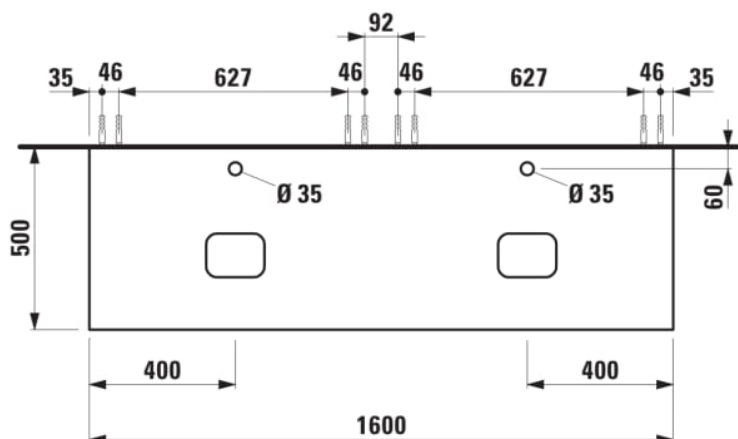

ILBAGNOALESSI

Élément de tiroir 1600, 1 tiroir, avec découpe à gauche et à droite, Calce Avorio Top, trou pré-percé pour la robinetterie, pour lavabos H818975/6, H818977/8

COULEUR ET FINITION

 999 Multicolour

Combinaison des portes et des tiroirs : 2
Tiroirs

Commodity Code/Import Code Number for
Foreign Trad : 94036090

Poids net / kg : 67

Position du lavabo : Droite, Gauche

Structure du meuble : Tiroirs

Système d'ouverture et de fermeture : Tiroirs
avec fermeture amortie

Type d'installation : Suspendu

Type de lavabo : Vasque

DESSINS TECHNIQUES

COMPATIBLE AVEC

Vasque à poser, oval,
avec cache-bonde en
céramique

H818975...1121

Vasque à poser avec
trop-plein, ovale, avec
cache-bonde en
céramique