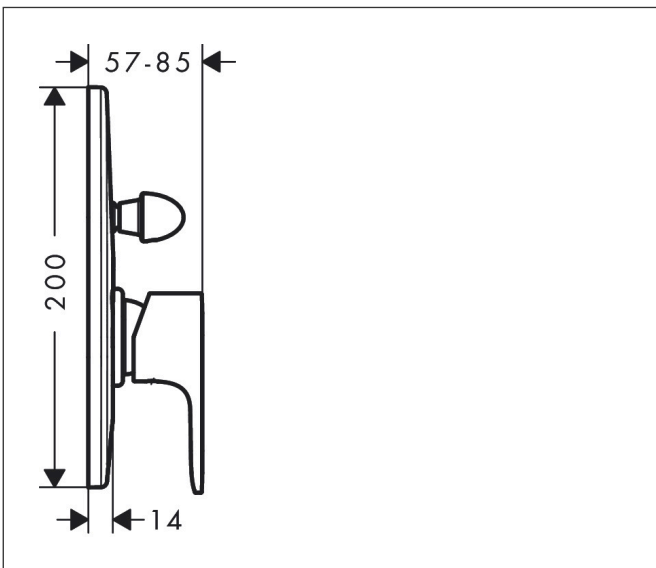

## Kenmerken

- maximale doorstroomhoeveelheid bij 3 bar: 30,7 l/min
- keramisch kardoes
- omstelling met automatische reset
- aansluiting: inbouwdeel
- wandmontage
- geen extra onderhoudsopening nodig

## Maat tekeningen